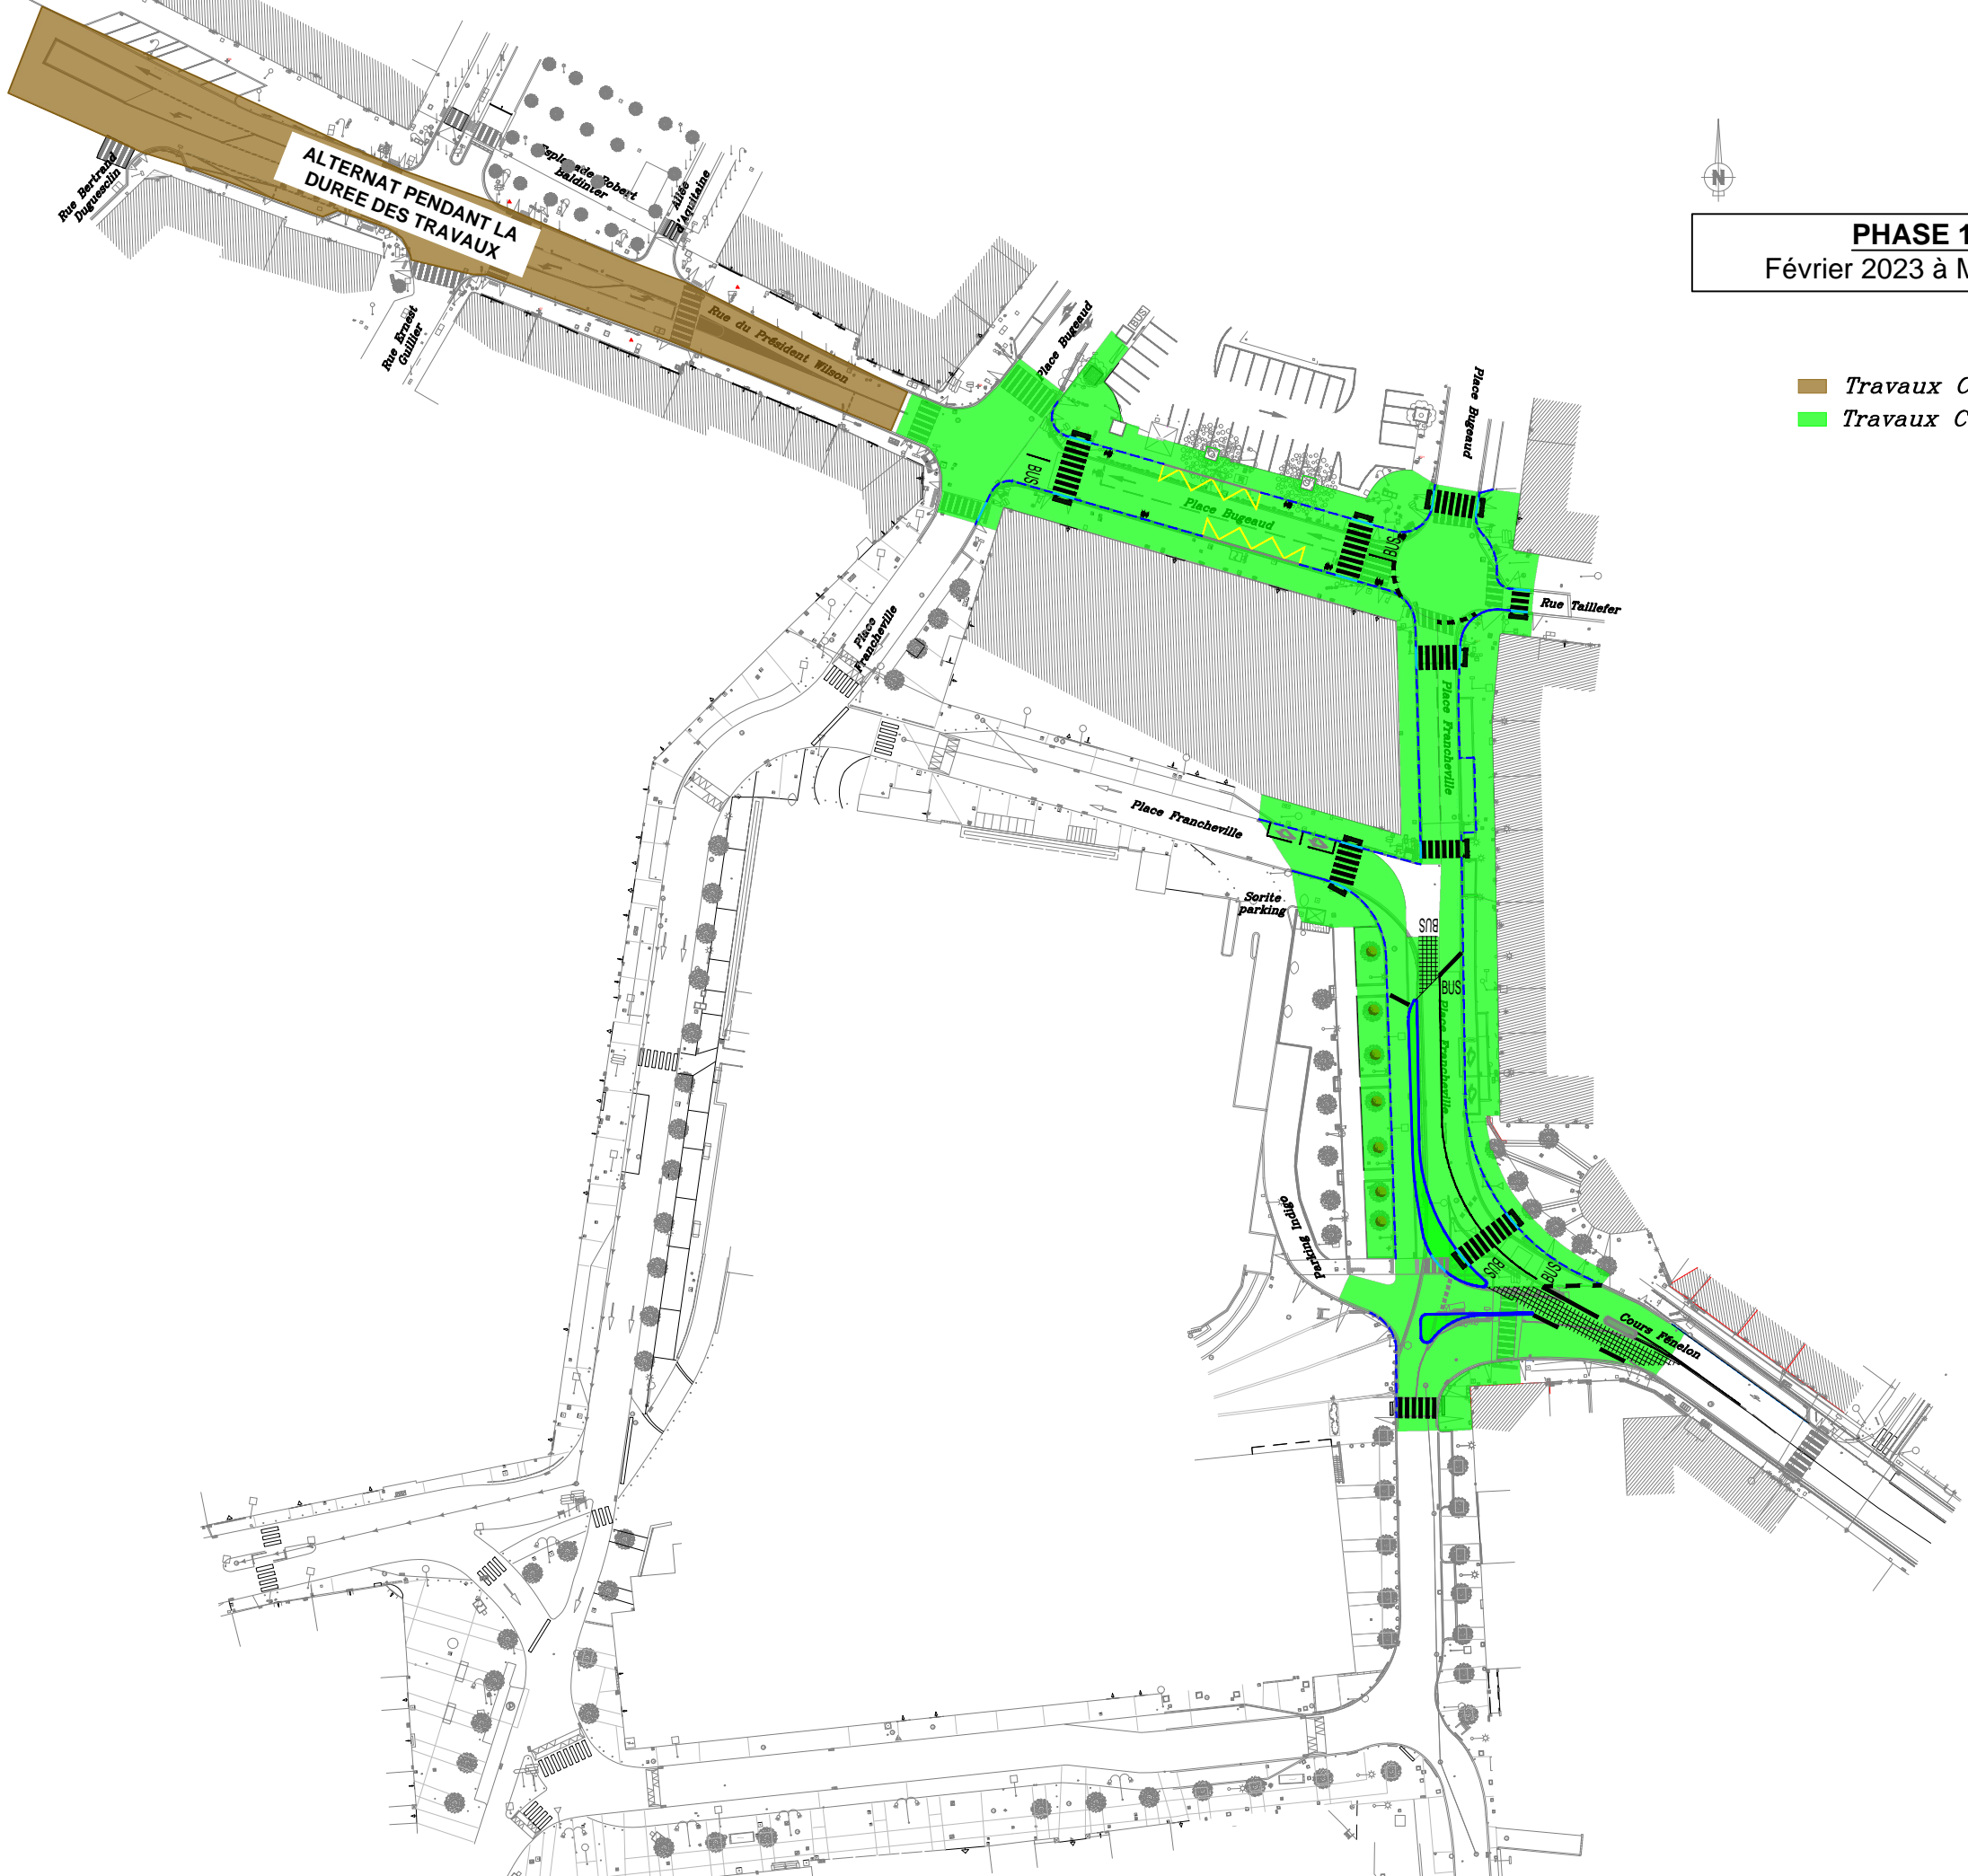

PHASE 4
du 01 Septembre au 16 Septembre

-  *Travaux ERCTP*
-  *Travaux COLAS*
-  *Itinéraire conseillé*

PHASE 5
du 16 Septembre au 26 Septembre

- Travaux ERCTP
- Travaux COLAS
- ➔ Itinéraire conseillé

PHASE 6
du 26 Septembre au 30 Septembre

- Travaux ERCTP
- Travaux COLAS
- ➔ Itinéraire conseillé
- Travaux COLAS réalisés

PHASE 7
du 03 Octobre au 21 Octobre

- Travaux COLAS
- ➔ Itinéraire conseillé
- Travaux COLAS réalisés
- ➔ Itinéraire livraison Monoprix

PHASE 8
du 24 Octobre au 04 Novembre

-  *Travaux COLAS*
-  *Itinéraire conseillé*
-  *Travaux COLAS réalisés*
-  *Itinéraire livraison Monoprix*

PHASE 9
du 07 Novembre au 17 Novembre

- Travaux COLAS
- ➔ Itinéraire conseillé
- Travaux COLAS réalisés
- ➔ Itinéraire livraison Monoprix

PHASE 10
du 21 Novembre au 25 Novembre
(TRAVAUX DE NUIT)

-  *Travaux COLAS*
-  *Itinéraire conseillé*
-  *Travaux COLAS réalisés*

PHASE 11
Février 2023 à Mai 2023

- Travaux COLAS
- Travaux COLAS réalisés