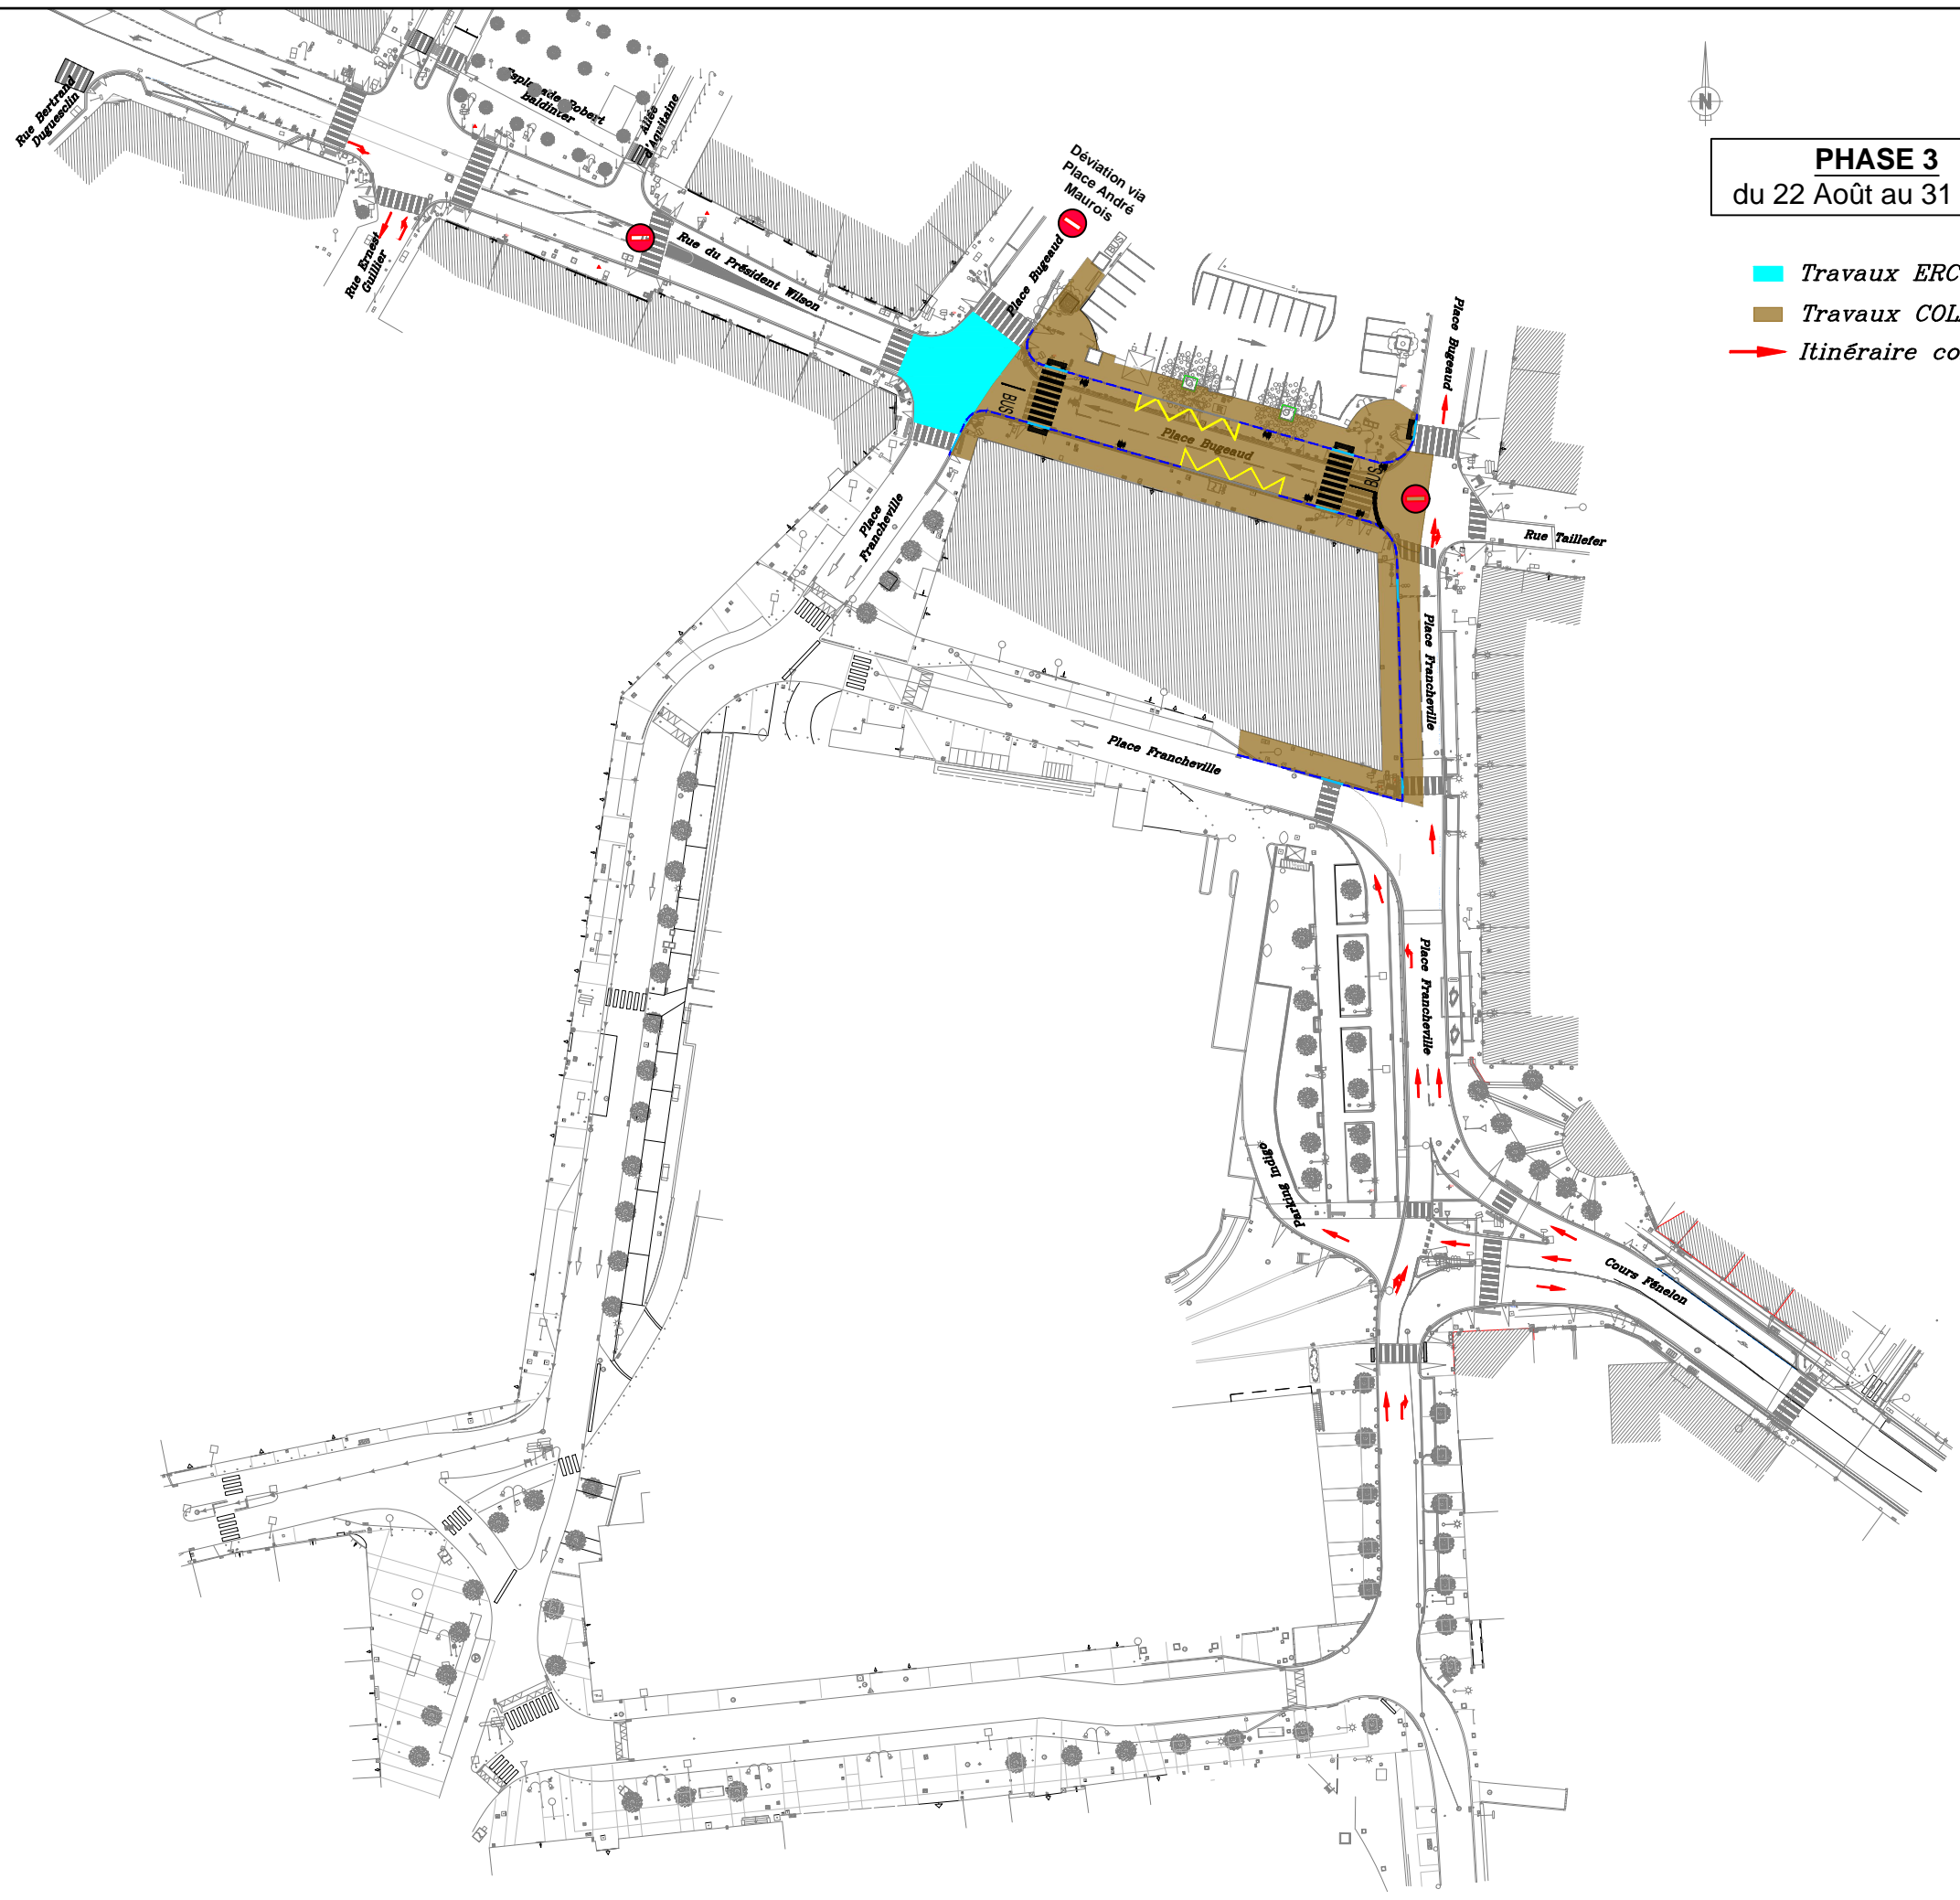

PHASE 1
du 04 Juillet au 29 Juillet

-  Travaux ERCTP
-  Itinéraire conseillé

PHASE 2
du 01 Août au 19 Août

- Travaux ERCTP
- Déviation
- ➔ Itinéraire conseillé

PHASE 3
du 22 Août au 31 Août

-  Travaux ERCTP
-  Travaux COLAS
-  Itinéraire conseillé

PHASE 4
du 01 Septembre au 16 Septembre

-  *Travaux ERCTP*
-  *Travaux COLAS*
-  *Itinéraire conseillé*

PHASE 5
du 16 Septembre au 26 Septembre

- Travaux ERCTP
- Travaux COLAS
- ➔ Itinéraire conseillé

PHASE 6
du 26 Septembre au 30 Septembre

- Travaux ERCTP
- Travaux COLAS
- ➔ Itinéraire conseillé
- Travaux COLAS réalisés

PHASE 7
du 03 Octobre au 21 Octobre

- Travaux COLAS
- ➔ Itinéraire conseillé
- Travaux COLAS réalisés
- ➔ Itinéraire livraison Monoprix

PHASE 8
du 24 Octobre au 04 Novembre

-  *Travaux COLAS*
-  *Itinéraire conseillé*
-  *Travaux COLAS réalisés*
-  *Itinéraire livraison Monoprix*

PHASE 9
du 07 Novembre au 17 Novembre

- Travaux COLAS
- ➔ Itinéraire conseillé
- Travaux COLAS réalisés
- ➔ Itinéraire livraison Monoprix