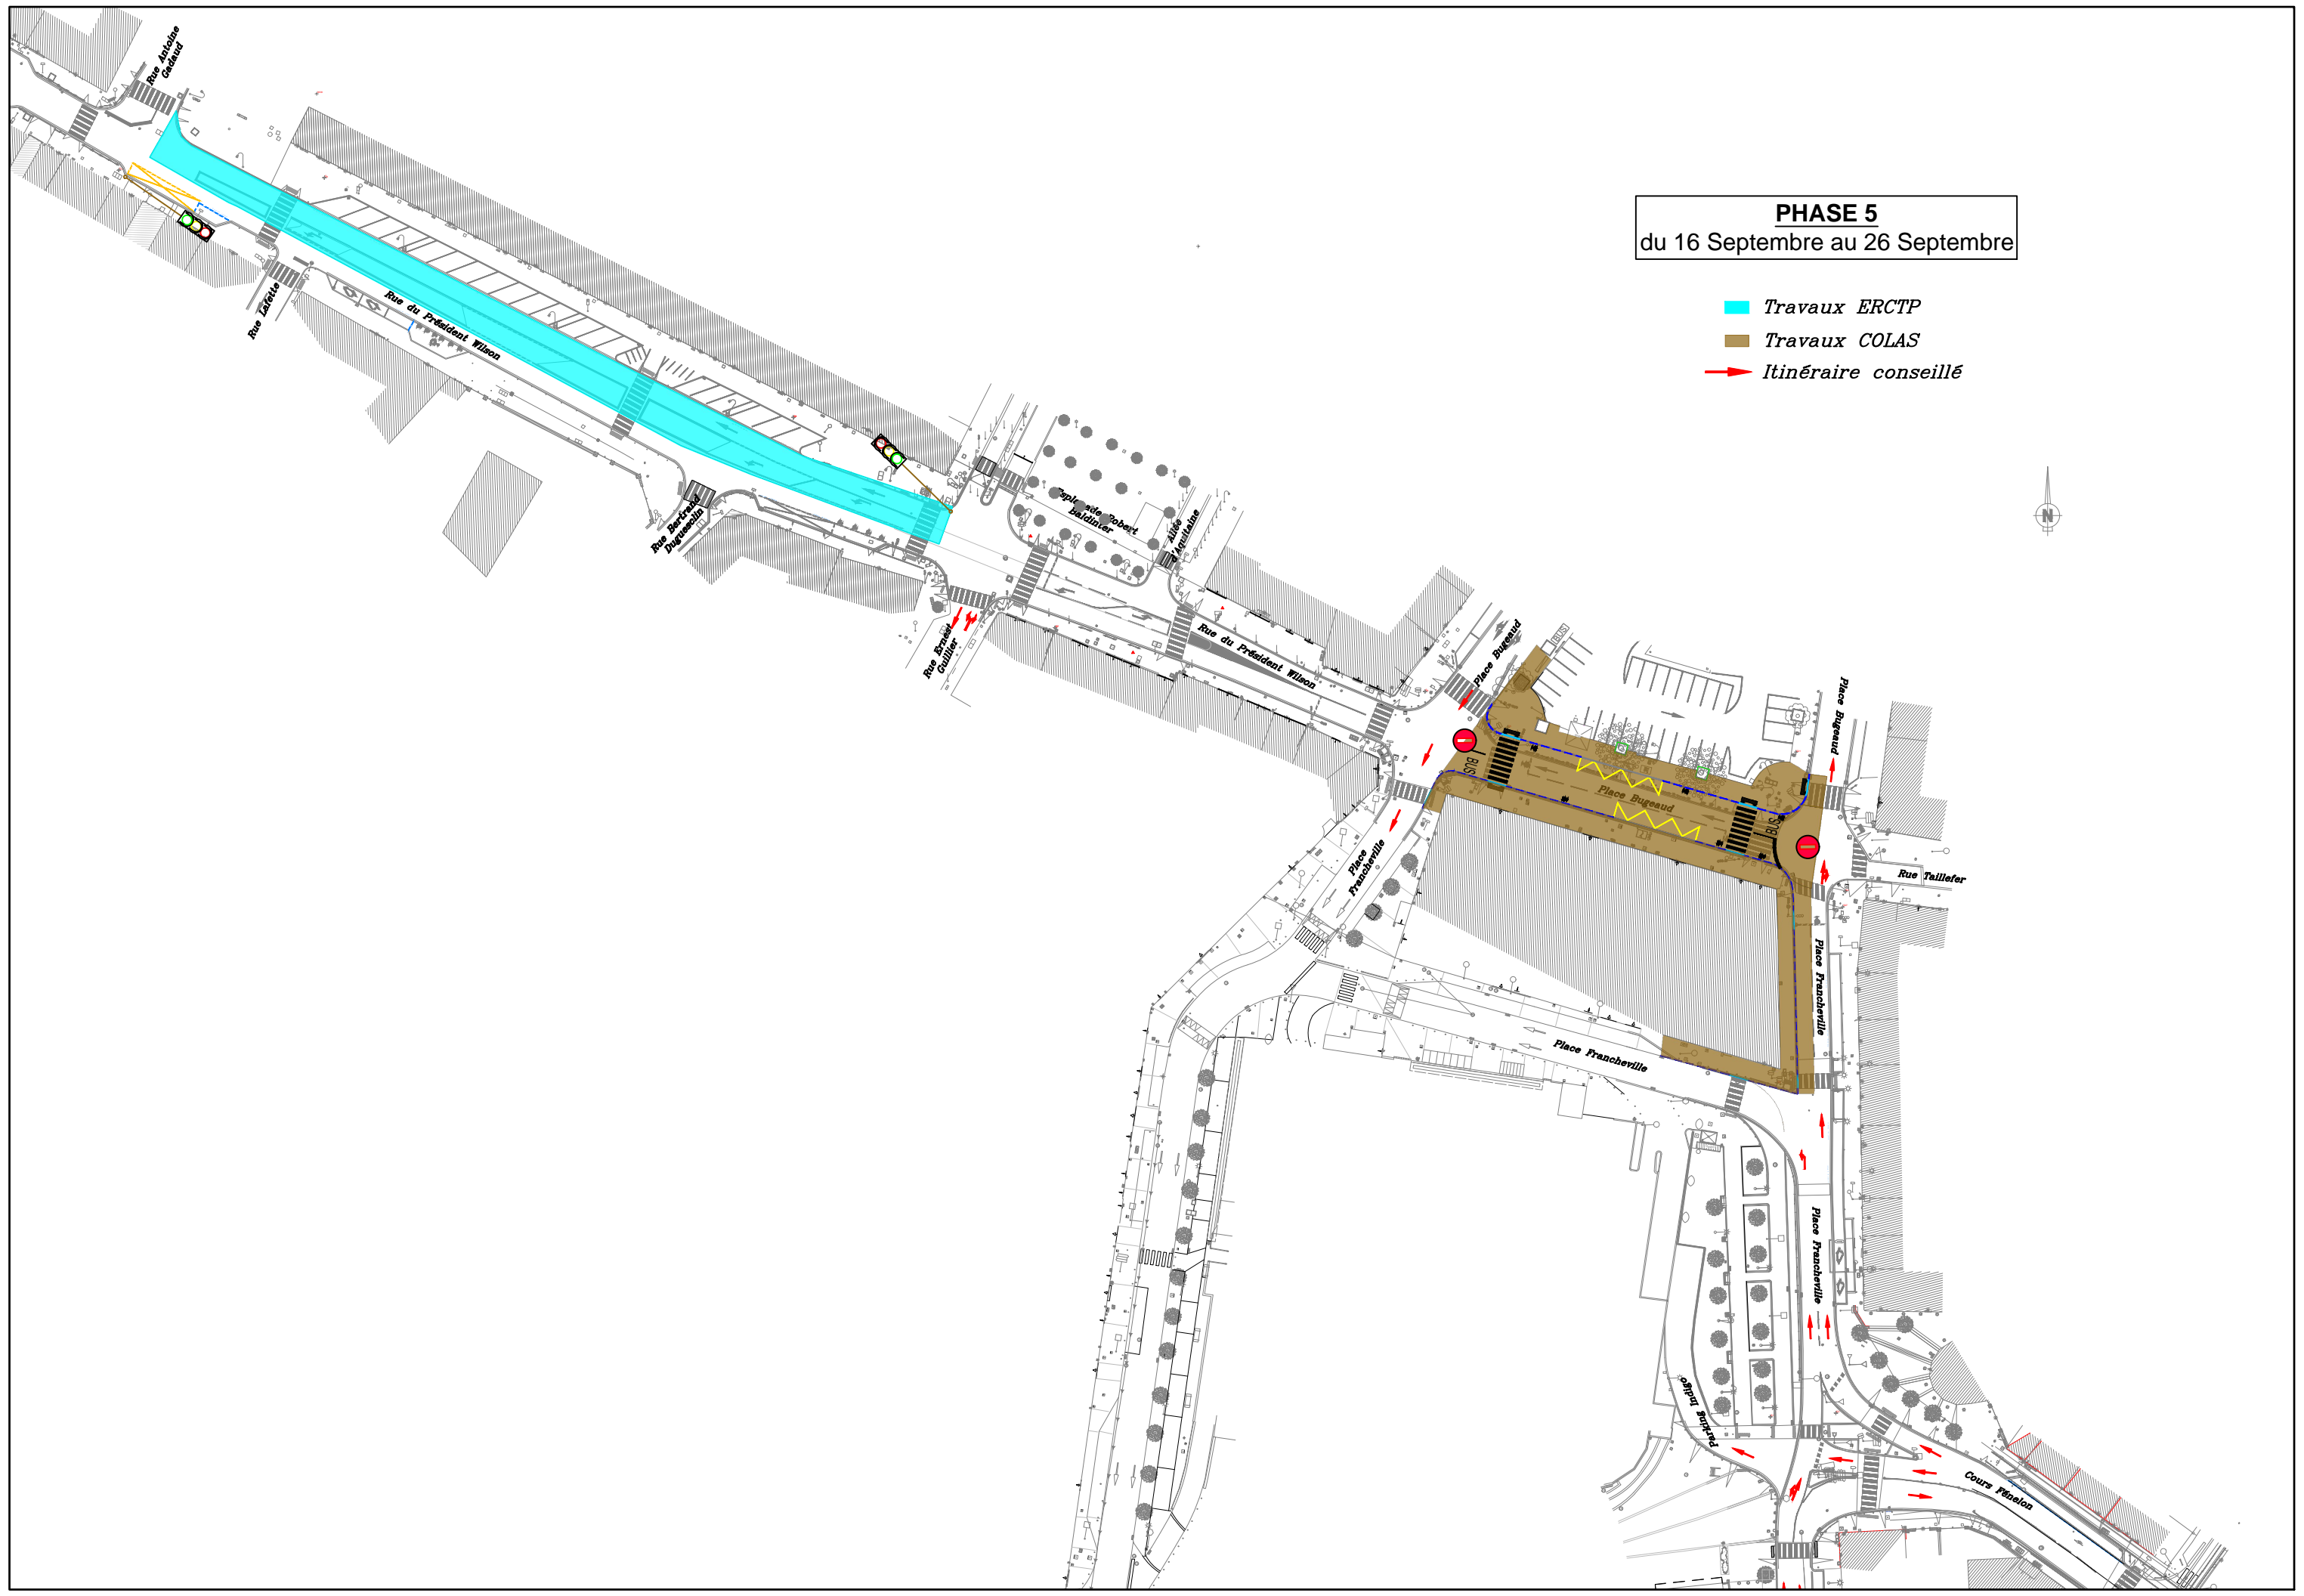

PHASE 1
du 04 Juillet au 29 Juillet

-  Travaux ERCTP
-  Itinéraire conseillé

PHASE 2
du 01 Août au 19 Août

- Travaux ERCTP
- Déviation
- ➔ Itinéraire conseillé

PHASE 3
du 22 Août au 31 Août

-  Travaux ERCTP
-  Travaux COLAS
-  Itinéraire conseillé

PHASE 4
du 01 Septembre au 16 Septembre

-  *Travaux ERCTP*
-  *Travaux COLAS*
-  *Itinéraire conseillé*

PHASE 5
du 16 Septembre au 26 Septembre

- Travaux ERCTP
- Travaux COLAS
- ➔ Itinéraire conseillé

PHASE 6
du 26 Septembre au 30 Septembre

- Travaux ERCTP
- Travaux COLAS
- ➔ Itinéraire conseillé
- Travaux COLAS réalisés

PHASE 7
du 03 Octobre au 21 Octobre

- Travaux COLAS
- ➔ Itinéraire conseillé
- Travaux COLAS réalisés
- ➔ Itinéraire livraison Monoprix

PHASE 8
du 24 Octobre au 04 Novembre

-  *Travaux COLAS*
-  *Itinéraire conseillé*
-  *Travaux COLAS réalisés*
-  *Itinéraire livraison Monoprix*

PHASE 9
du 07 Novembre au 17 Novembre

- Travaux COLAS
- ➔ Itinéraire conseillé
- Travaux COLAS réalisés
- ➔ Itinéraire livraison Monoprix