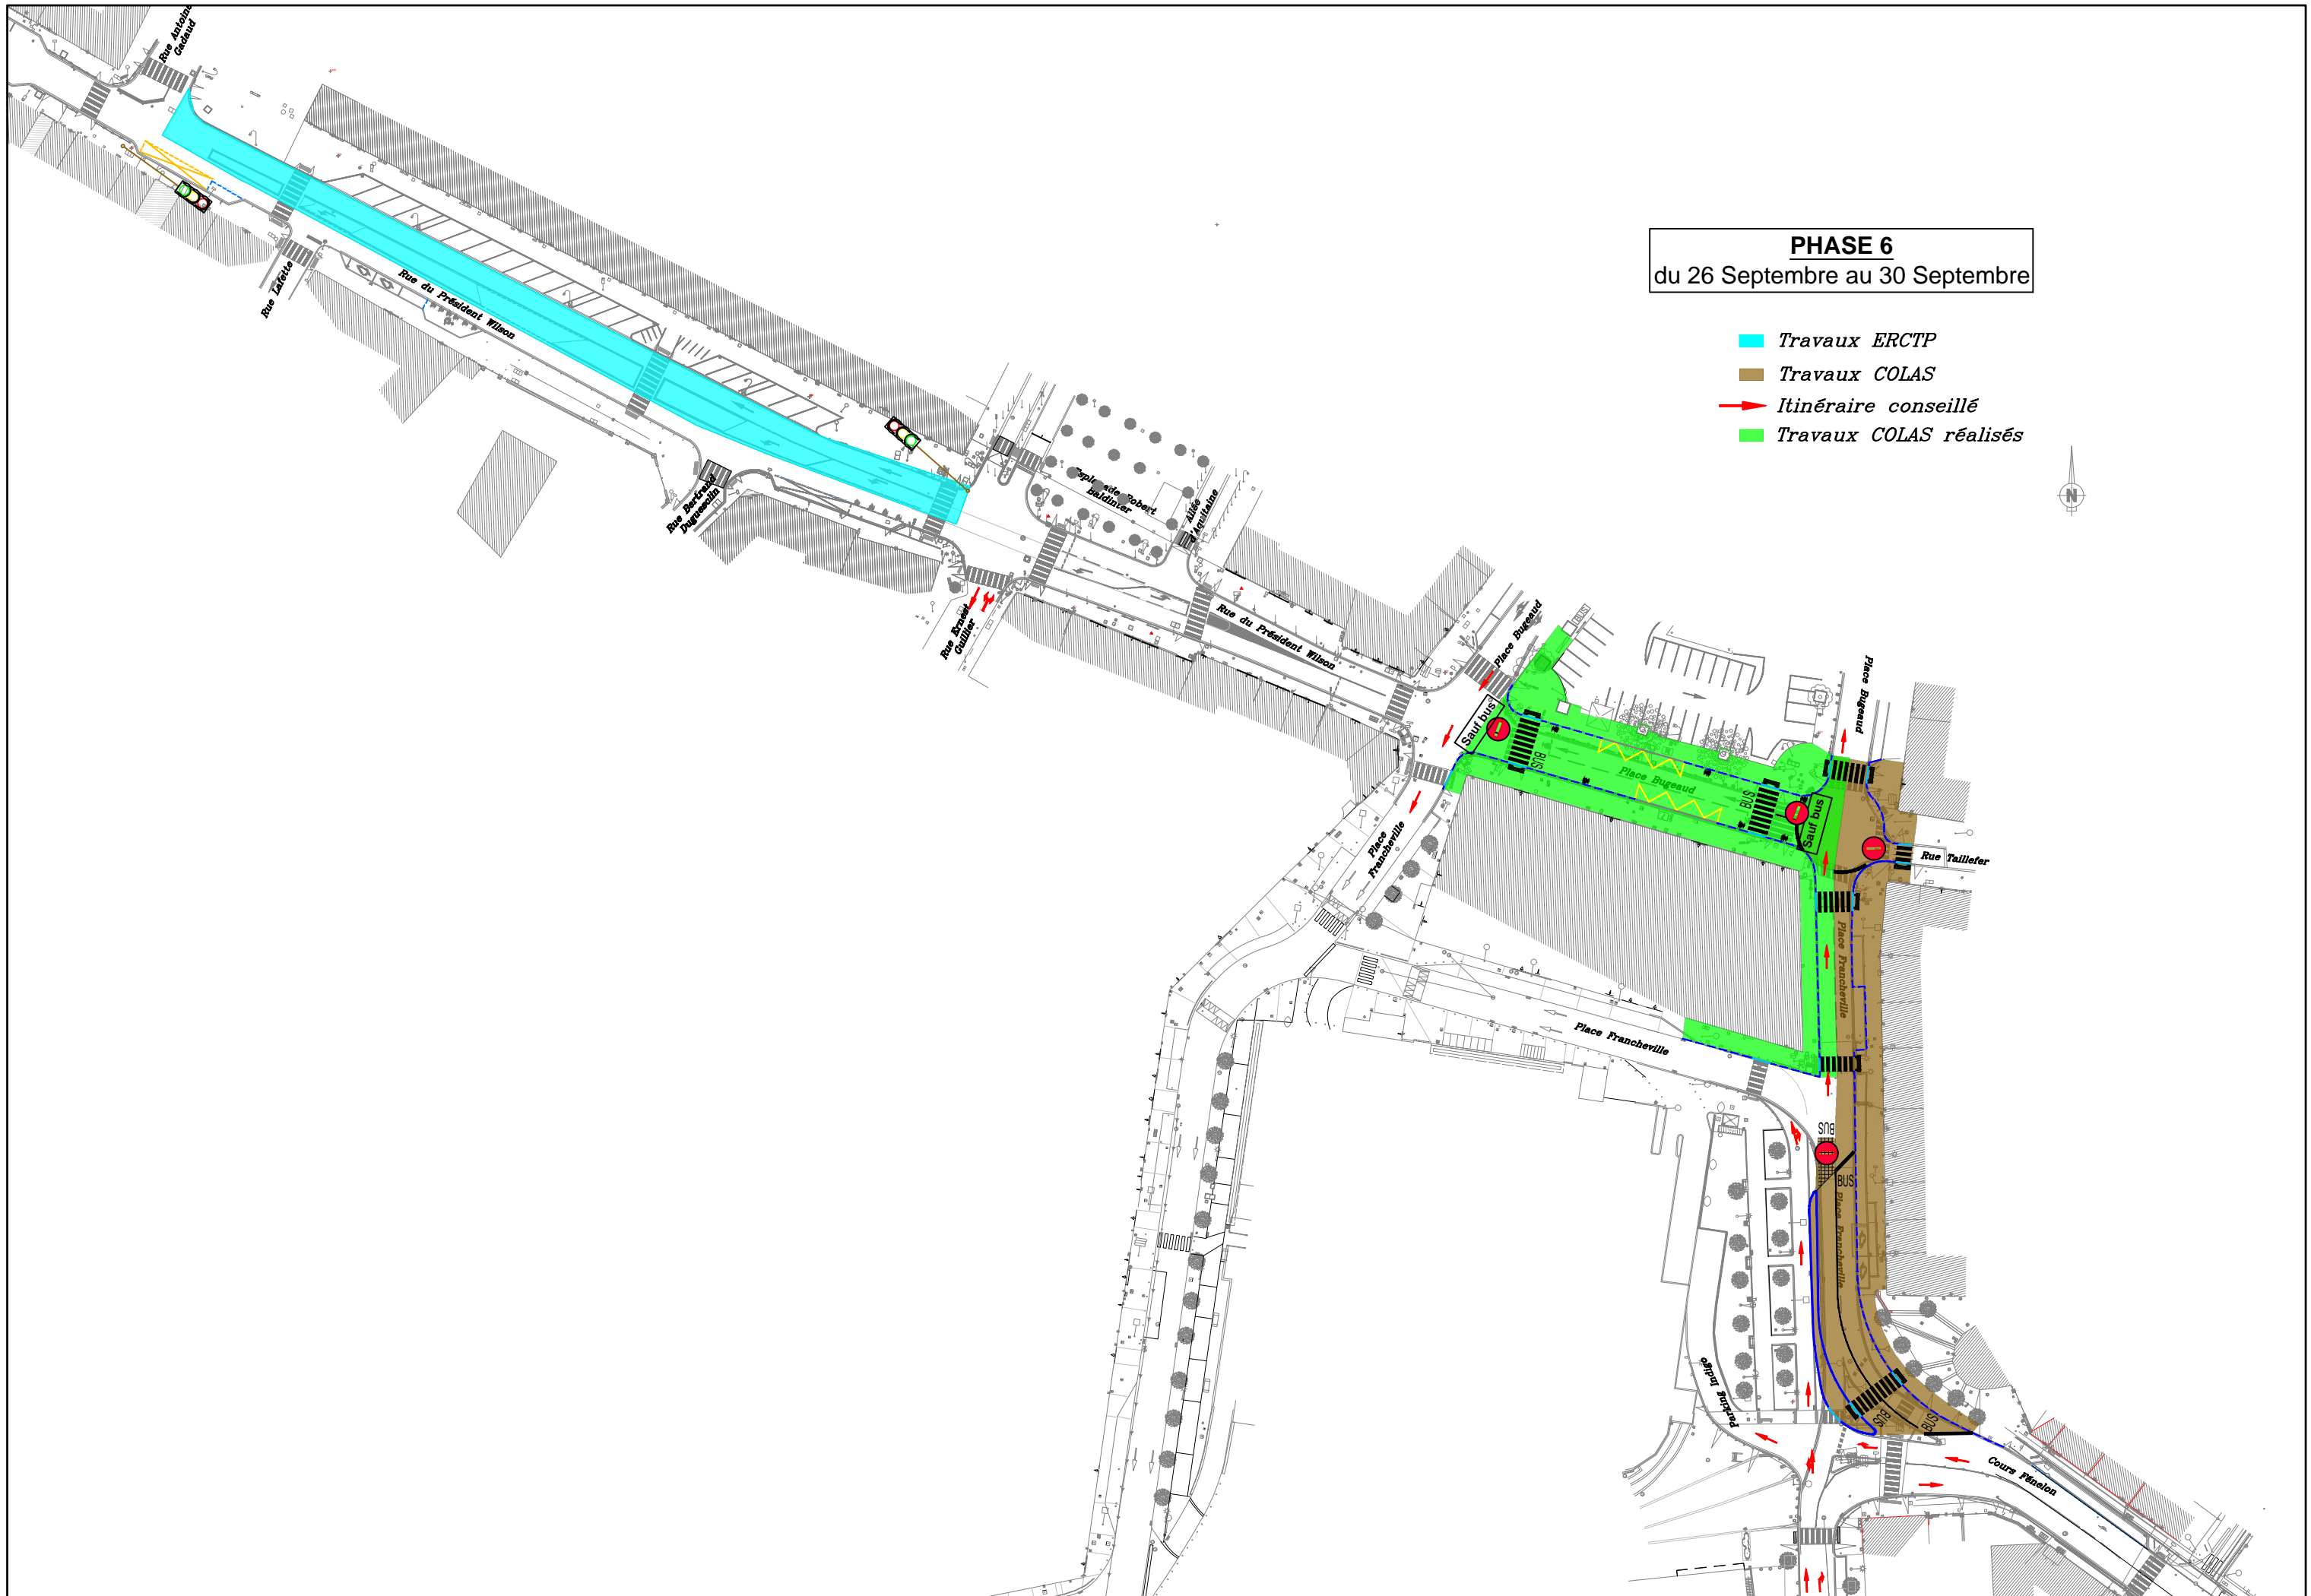

PHASE 1
du 04 Juillet au 29 Juillet

-  Travaux ERCTP
-  Itinéraire conseillé

PHASE 2
du 01 Août au 19 Août

- Travaux ERCTP
- Déviation
- ➔ Itinéraire conseillé

PHASE 3
du 22 Août au 31 Août

-  Travaux ERCTP
-  Travaux COLAS
-  Itinéraire conseillé

PHASE 4
du 01 Septembre au 16 Septembre

-  *Travaux ERCTP*
-  *Travaux COLAS*
-  *Itinéraire conseillé*

PHASE 5
du 16 Septembre au 26 Septembre

- Travaux ERCTP
- Travaux COLAS
- ➔ Itinéraire conseillé

PHASE 6
du 26 Septembre au 30 Septembre

- Travaux ERCTP
- Travaux COLAS
- ➔ Itinéraire conseillé
- Travaux COLAS réalisés

PHASE 7
du 03 Octobre au 21 Octobre

- Travaux COLAS
- ➔ Itinéraire conseillé
- Travaux COLAS réalisés
- ➔ Itinéraire livraison Monoprix

PHASE 8
du 24 Octobre au 04 Novembre

-  *Travaux COLAS*
-  *Itinéraire conseillé*
-  *Travaux COLAS réalisés*
-  *Itinéraire livraison Monoprix*

PHASE 9
du 07 Novembre au 17 Novembre

- Travaux COLAS
- ➔ Itinéraire conseillé
- Travaux COLAS réalisés
- ➔ Itinéraire livraison Monoprix