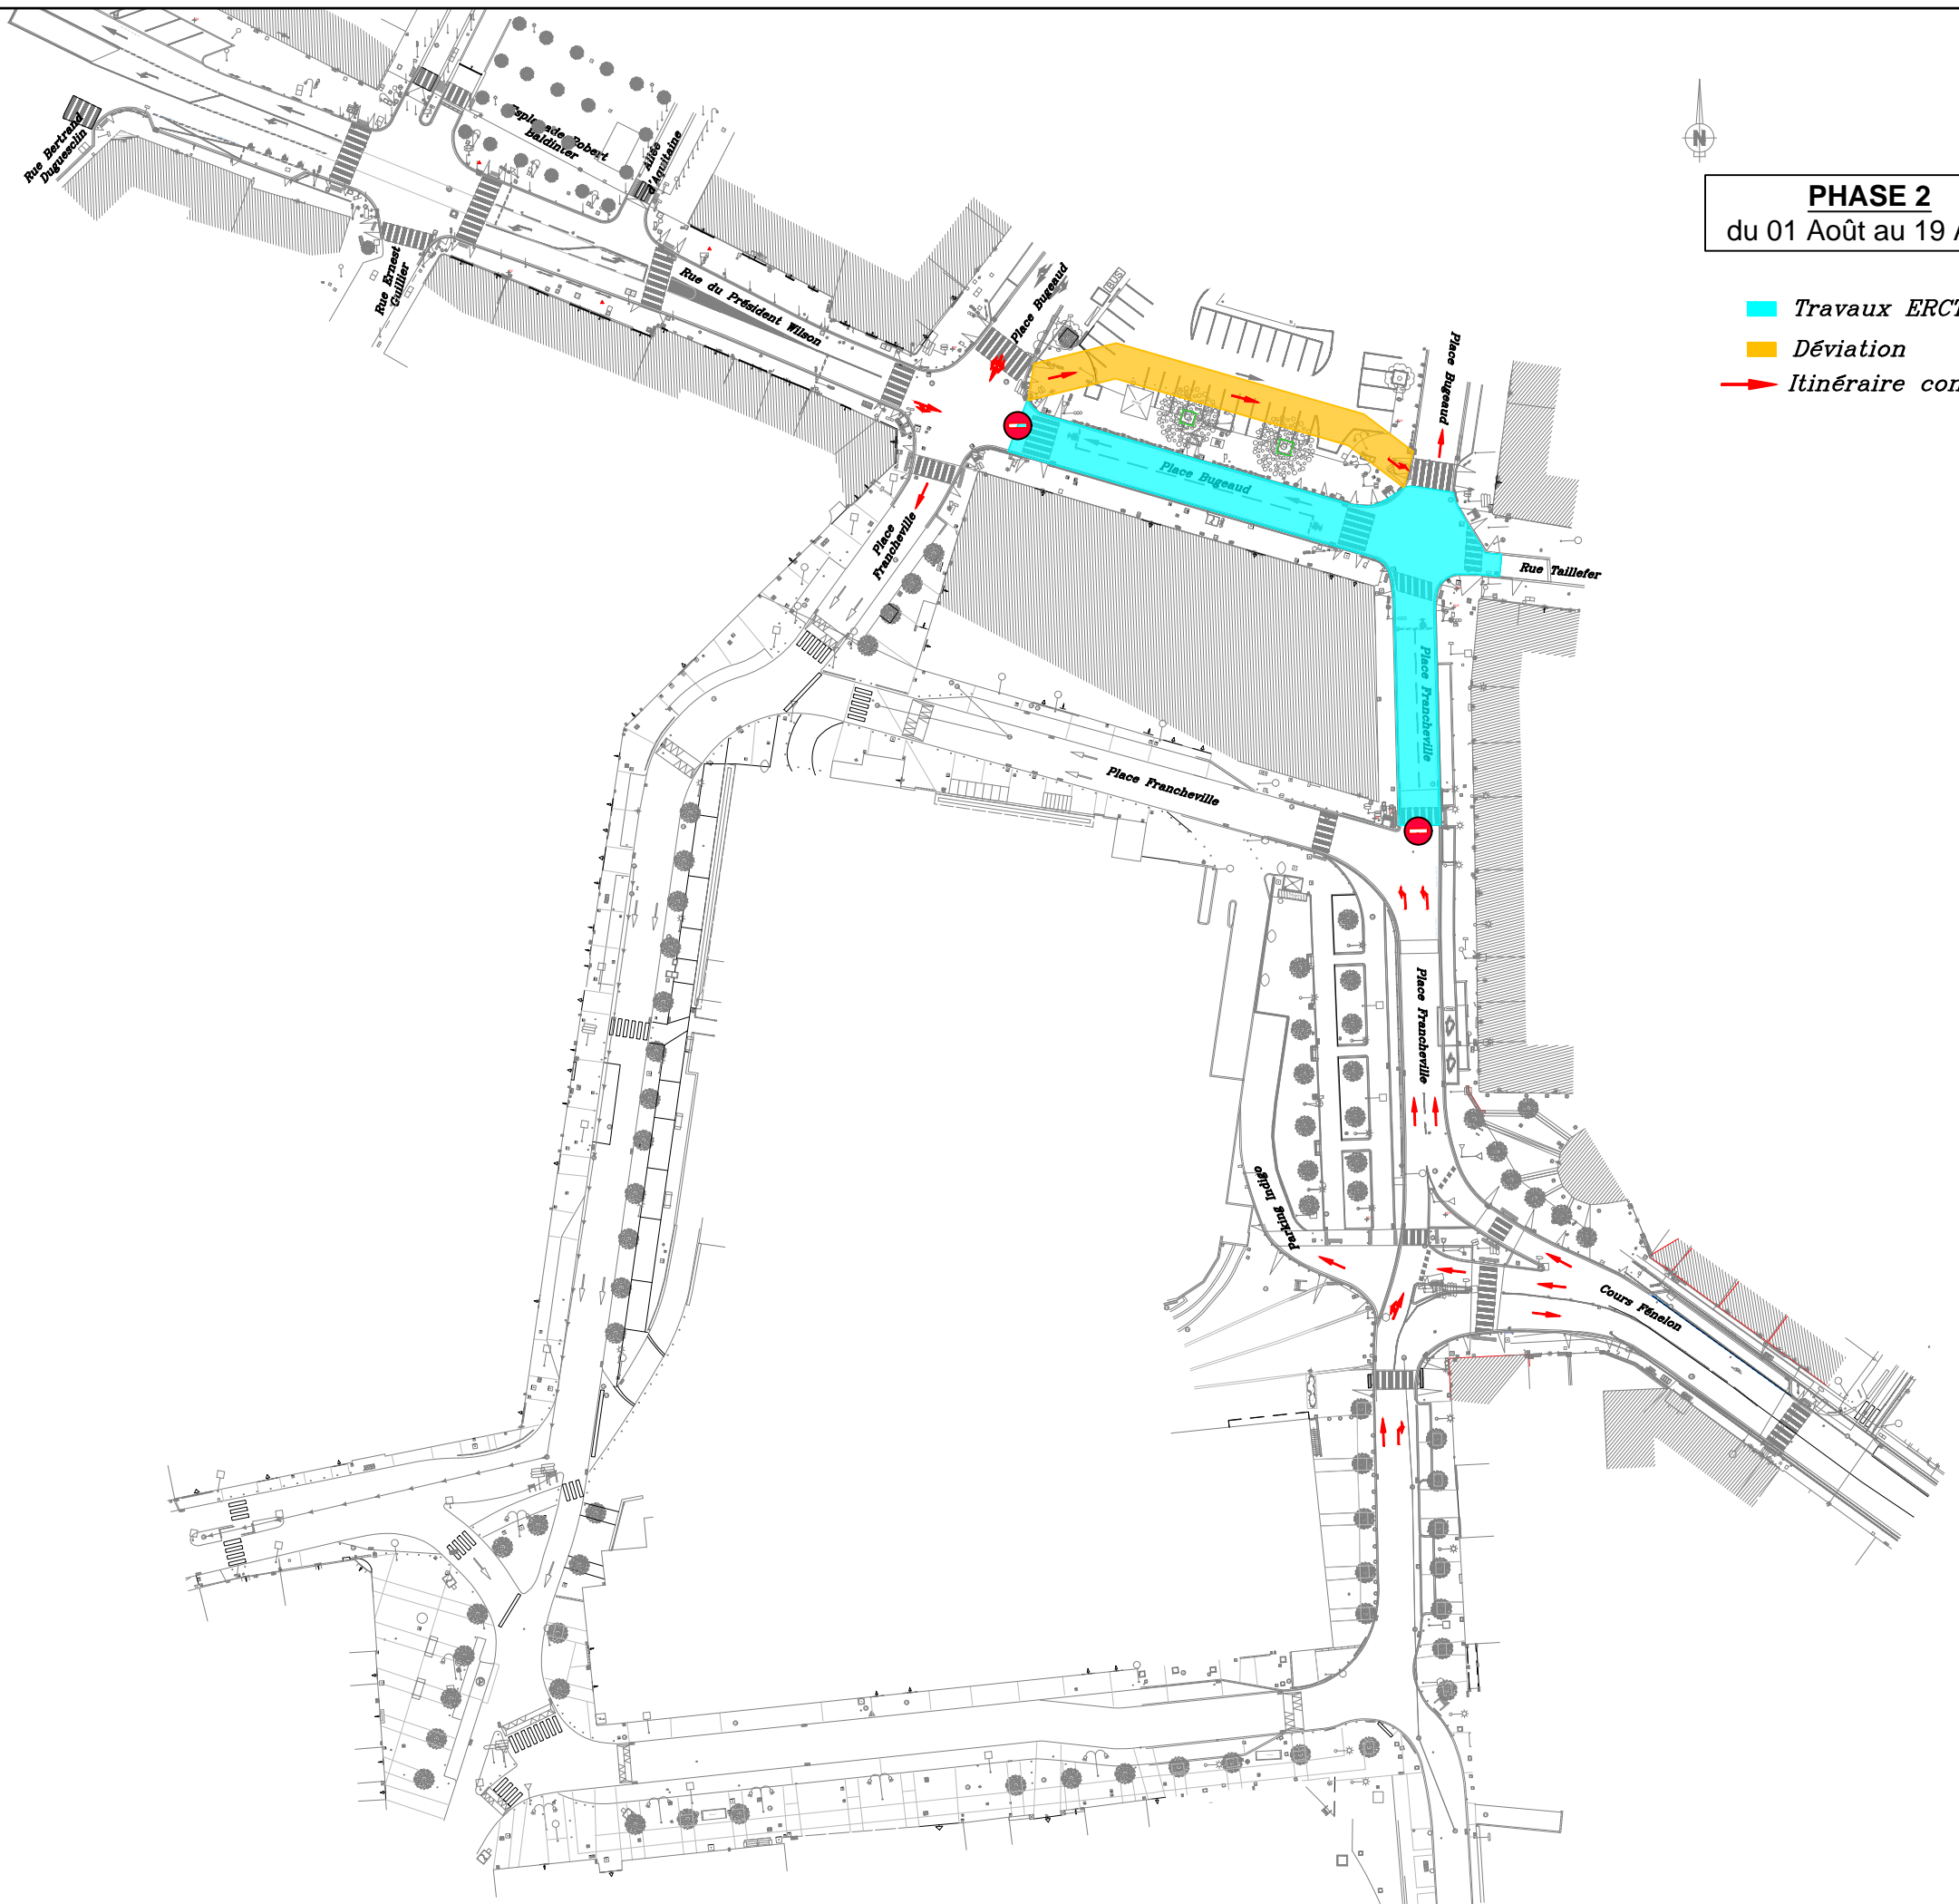

PHASE 1
du 04 Juillet au 29 Juillet

-  Travaux ERCTP
-  Itinéraire conseillé

PHASE 2
du 01 Août au 19 Août

- Travaux ERCTP
- Déviation
- ➔ Itinéraire conseillé

PHASE 3
du 22 Août au 31 Août

-  Travaux ERCTP
-  Travaux COLAS
-  Itinéraire conseillé

PHASE 4
du 01 Septembre au 16 Septembre

-  *Travaux ERCTP*
-  *Travaux COLAS*
-  *Itinéraire conseillé*

PHASE 5
du 16 Septembre au 26 Septembre

- Travaux ERCTP
- Travaux COLAS
- ➔ Itinéraire conseillé

PHASE 6
du 26 Septembre au 30 Septembre

- Travaux ERCTP
- Travaux COLAS
- ➔ Itinéraire conseillé
- Travaux COLAS réalisés

PHASE 7
du 03 Octobre au 21 Octobre

- Travaux COLAS
- ➔ Itinéraire conseillé
- Travaux COLAS réalisés
- ➔ Itinéraire livraison Monoprix

PHASE 8
du 24 Octobre au 04 Novembre

-  *Travaux COLAS*
-  *Itinéraire conseillé*
-  *Travaux COLAS réalisés*
-  *Itinéraire livraison Monoprix*

PHASE 9
du 07 Novembre au 17 Novembre

- Travaux COLAS
- ➔ Itinéraire conseillé
- Travaux COLAS réalisés
- ➔ Itinéraire livraison Monoprix