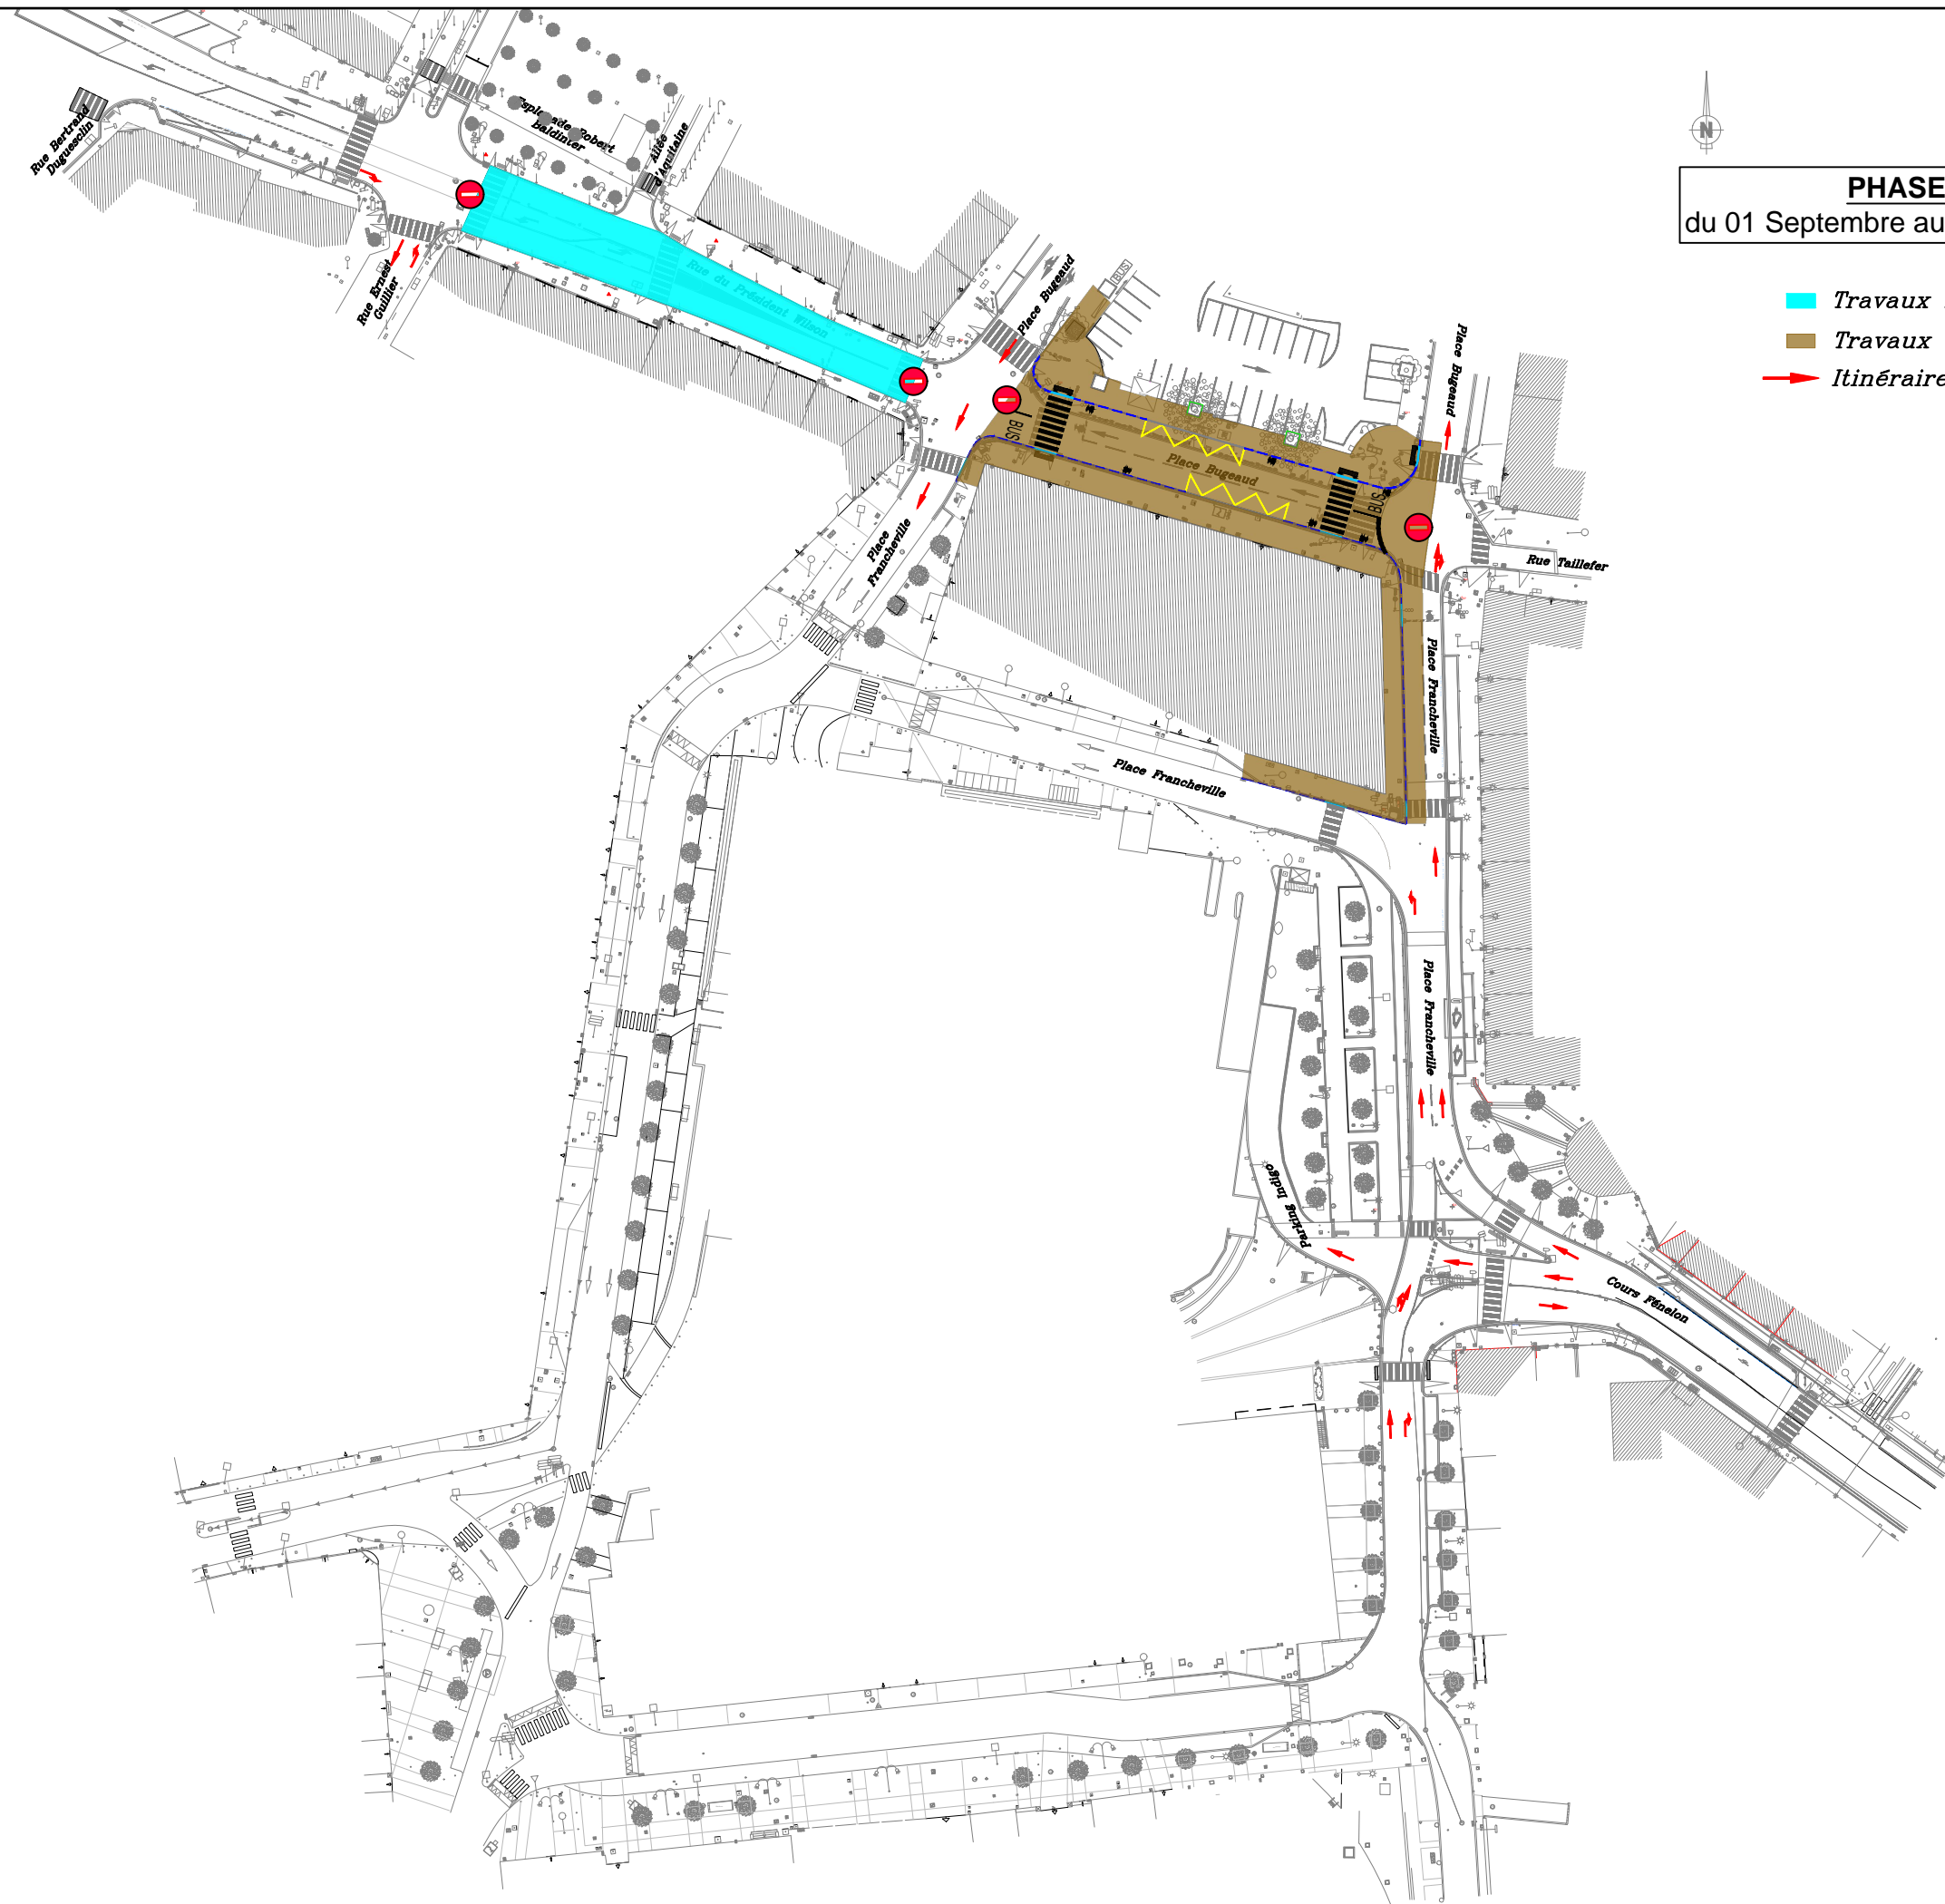

PHASE 1
du 04 Juillet au 29 Juillet

-  Travaux ERCTP
-  Itinéraire conseillé

PHASE 2
du 01 Août au 19 Août

- Travaux ERCTP
- Déviation
- ➔ Itinéraire conseillé

PHASE 3
du 22 Août au 31 Août

-  Travaux ERCTP
-  Travaux COLAS
-  Itinéraire conseillé

PHASE 4
du 01 Septembre au 16 Septembre

-  *Travaux ERCTP*
-  *Travaux COLAS*
-  *Itinéraire conseillé*

PHASE 5
du 16 Septembre au 26 Septembre

- Travaux ERCTP
- Travaux COLAS
- ➔ Itinéraire conseillé

PHASE 6
du 26 Septembre au 30 Septembre

- Travaux ERCTP
- Travaux COLAS
- ➔ Itinéraire conseillé
- Travaux COLAS réalisés

PHASE 7
du 03 Octobre au 21 Octobre

- Travaux COLAS
- ➔ Itinéraire conseillé
- Travaux COLAS réalisés
- ➔ Itinéraire livraison Monoprix

PHASE 8
du 24 Octobre au 04 Novembre

-  *Travaux COLAS*
-  *Itinéraire conseillé*
-  *Travaux COLAS réalisés*
-  *Itinéraire livraison Monoprix*

PHASE 9
du 07 Novembre au 17 Novembre

- Travaux COLAS
- ➔ Itinéraire conseillé
- Travaux COLAS réalisés
- ➔ Itinéraire livraison Monoprix