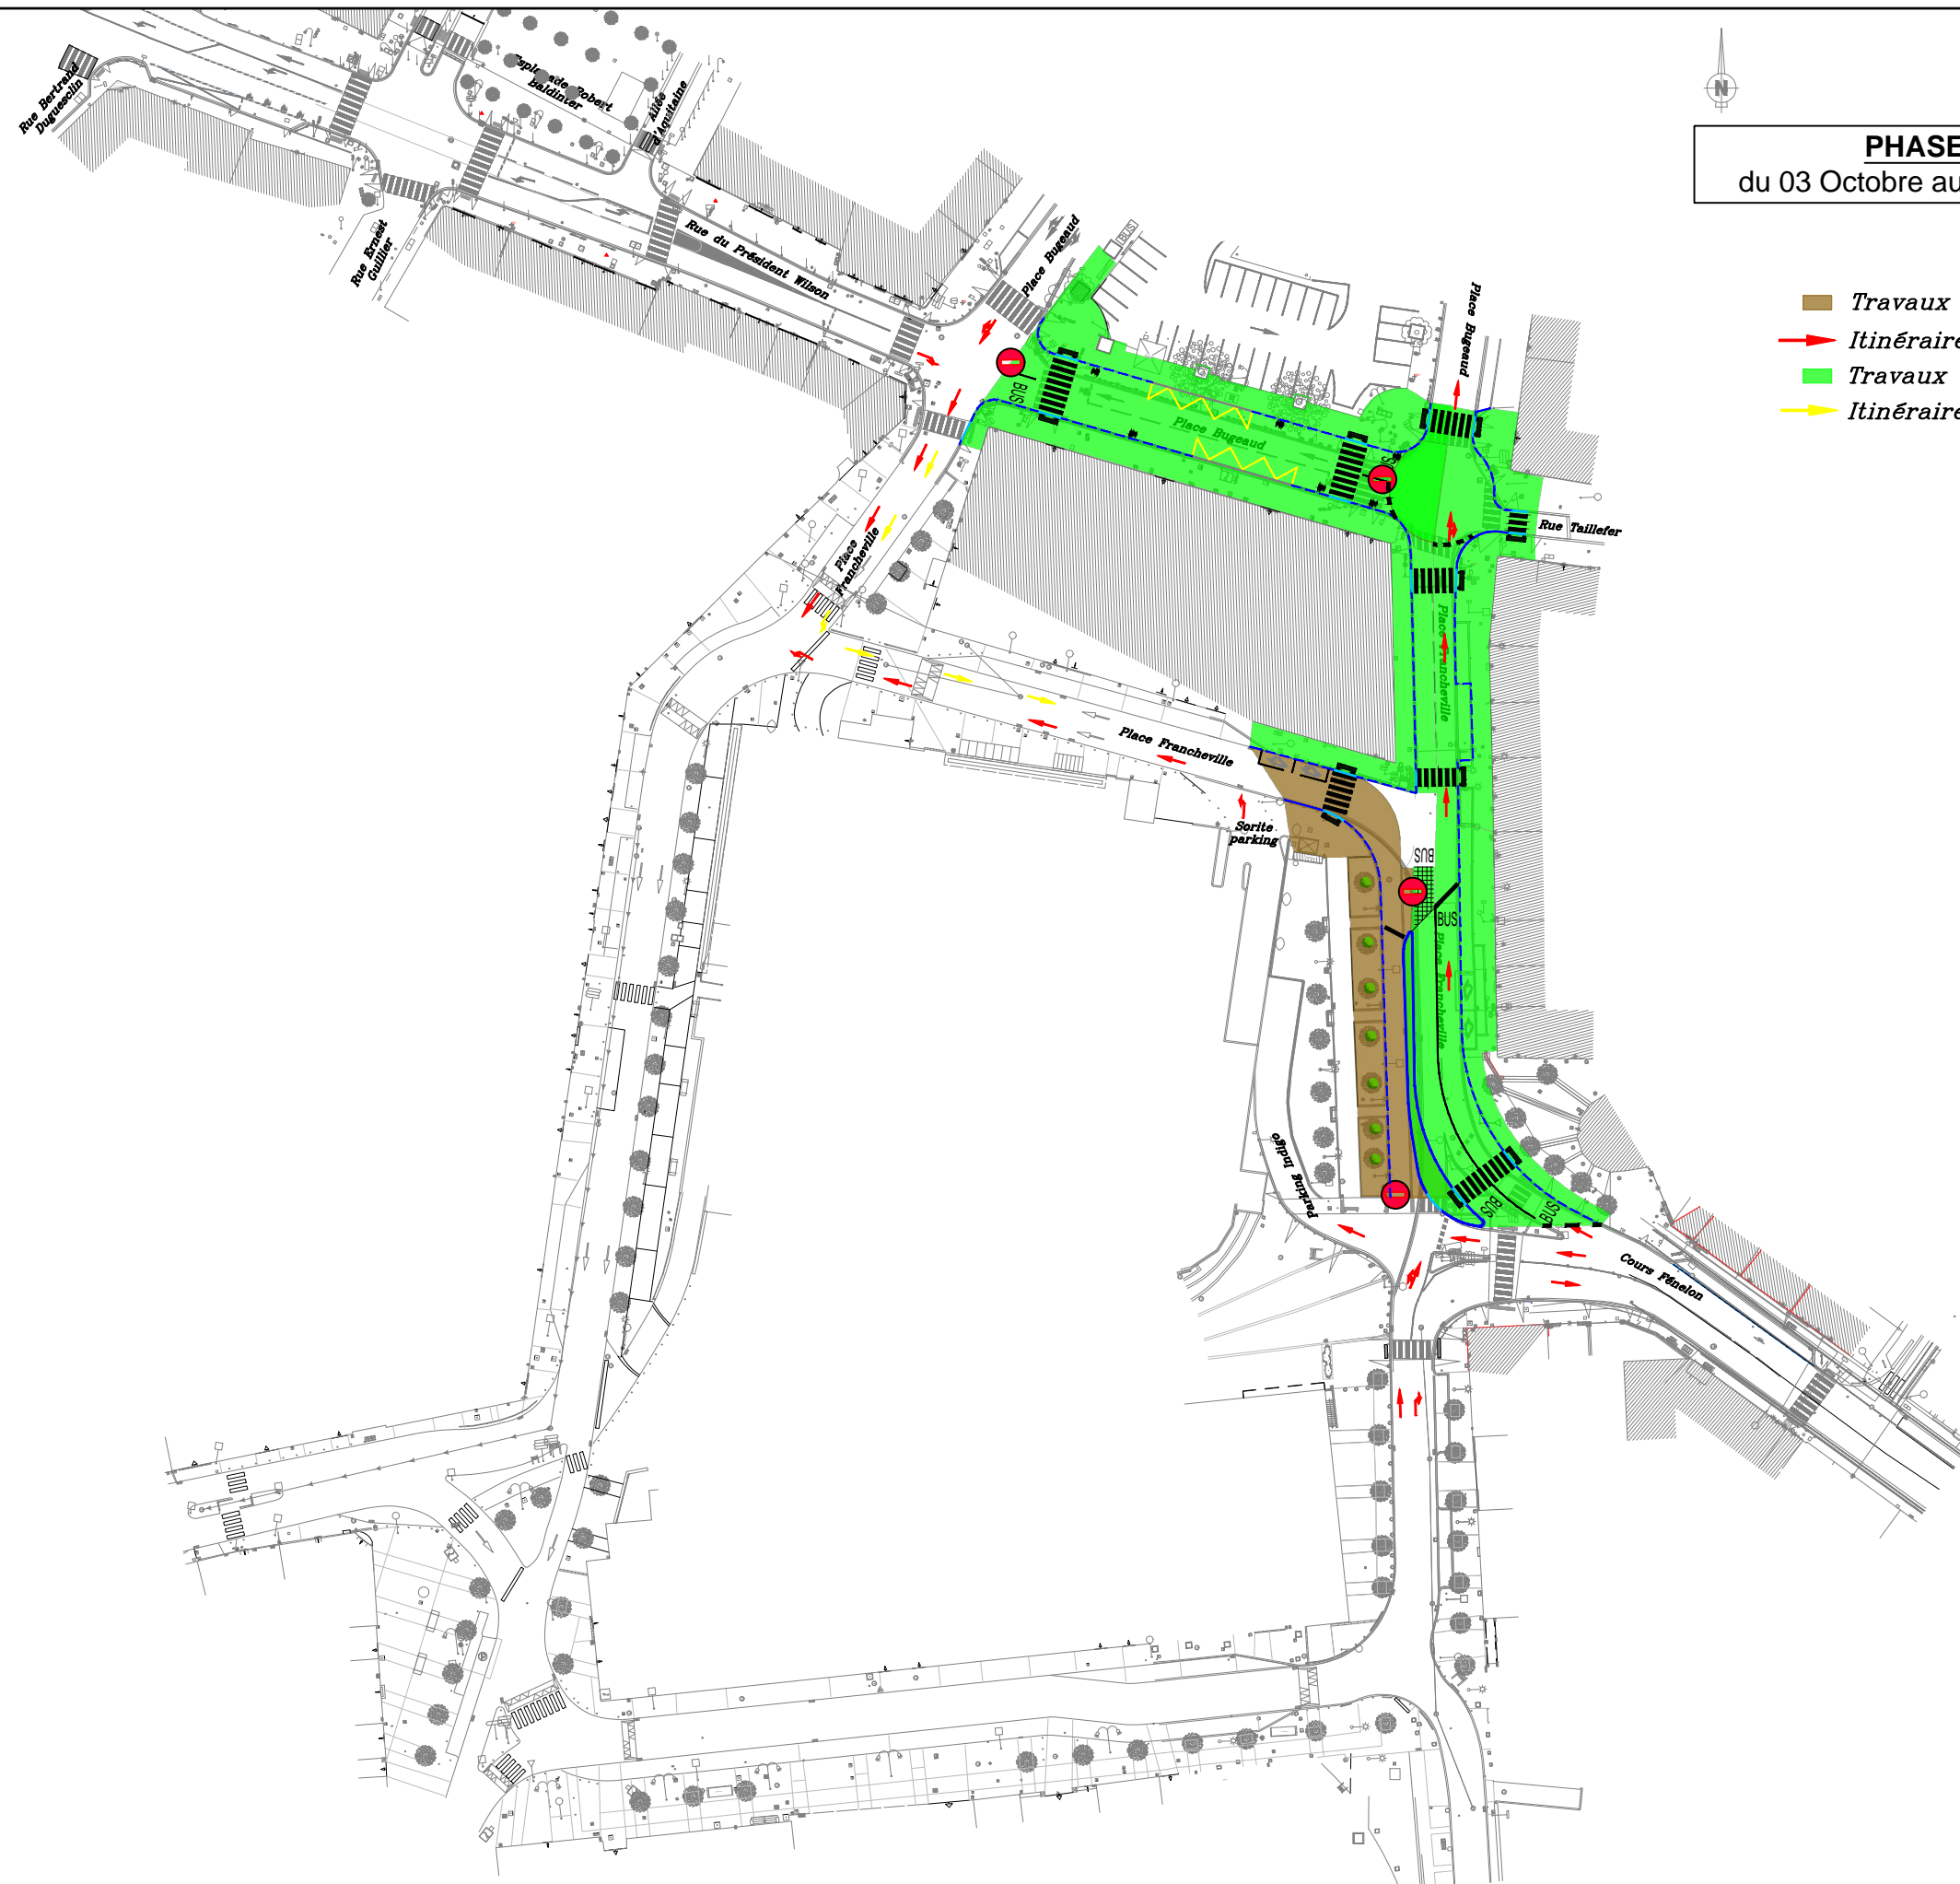

PHASE 1
du 04 Juillet au 29 Juillet

-  Travaux ERCTP
-  Itinéraire conseillé

PHASE 2
du 01 Août au 19 Août

- Travaux ERCTP
- Déviation
- ➔ Itinéraire conseillé

PHASE 3
du 22 Août au 31 Août

-  Travaux ERCTP
-  Travaux COLAS
-  Itinéraire conseillé

PHASE 4
du 01 Septembre au 16 Septembre

-  *Travaux ERCTP*
-  *Travaux COLAS*
-  *Itinéraire conseillé*

PHASE 5
du 16 Septembre au 26 Septembre

- Travaux ERCTP
- Travaux COLAS
- ➔ Itinéraire conseillé

PHASE 6
du 26 Septembre au 30 Septembre

- Travaux ERCTP
- Travaux COLAS
- ➔ Itinéraire conseillé
- Travaux COLAS réalisés

PHASE 7
du 03 Octobre au 21 Octobre

- Travaux COLAS
- ➔ Itinéraire conseillé
- Travaux COLAS réalisés
- ➔ Itinéraire livraison Monoprix

PHASE 8
du 24 Octobre au 04 Novembre

-  *Travaux COLAS*
-  *Itinéraire conseillé*
-  *Travaux COLAS réalisés*
-  *Itinéraire livraison Monoprix*

PHASE 9
du 07 Novembre au 17 Novembre

- Travaux COLAS
- ➔ Itinéraire conseillé
- Travaux COLAS réalisés
- ➔ Itinéraire livraison Monoprix