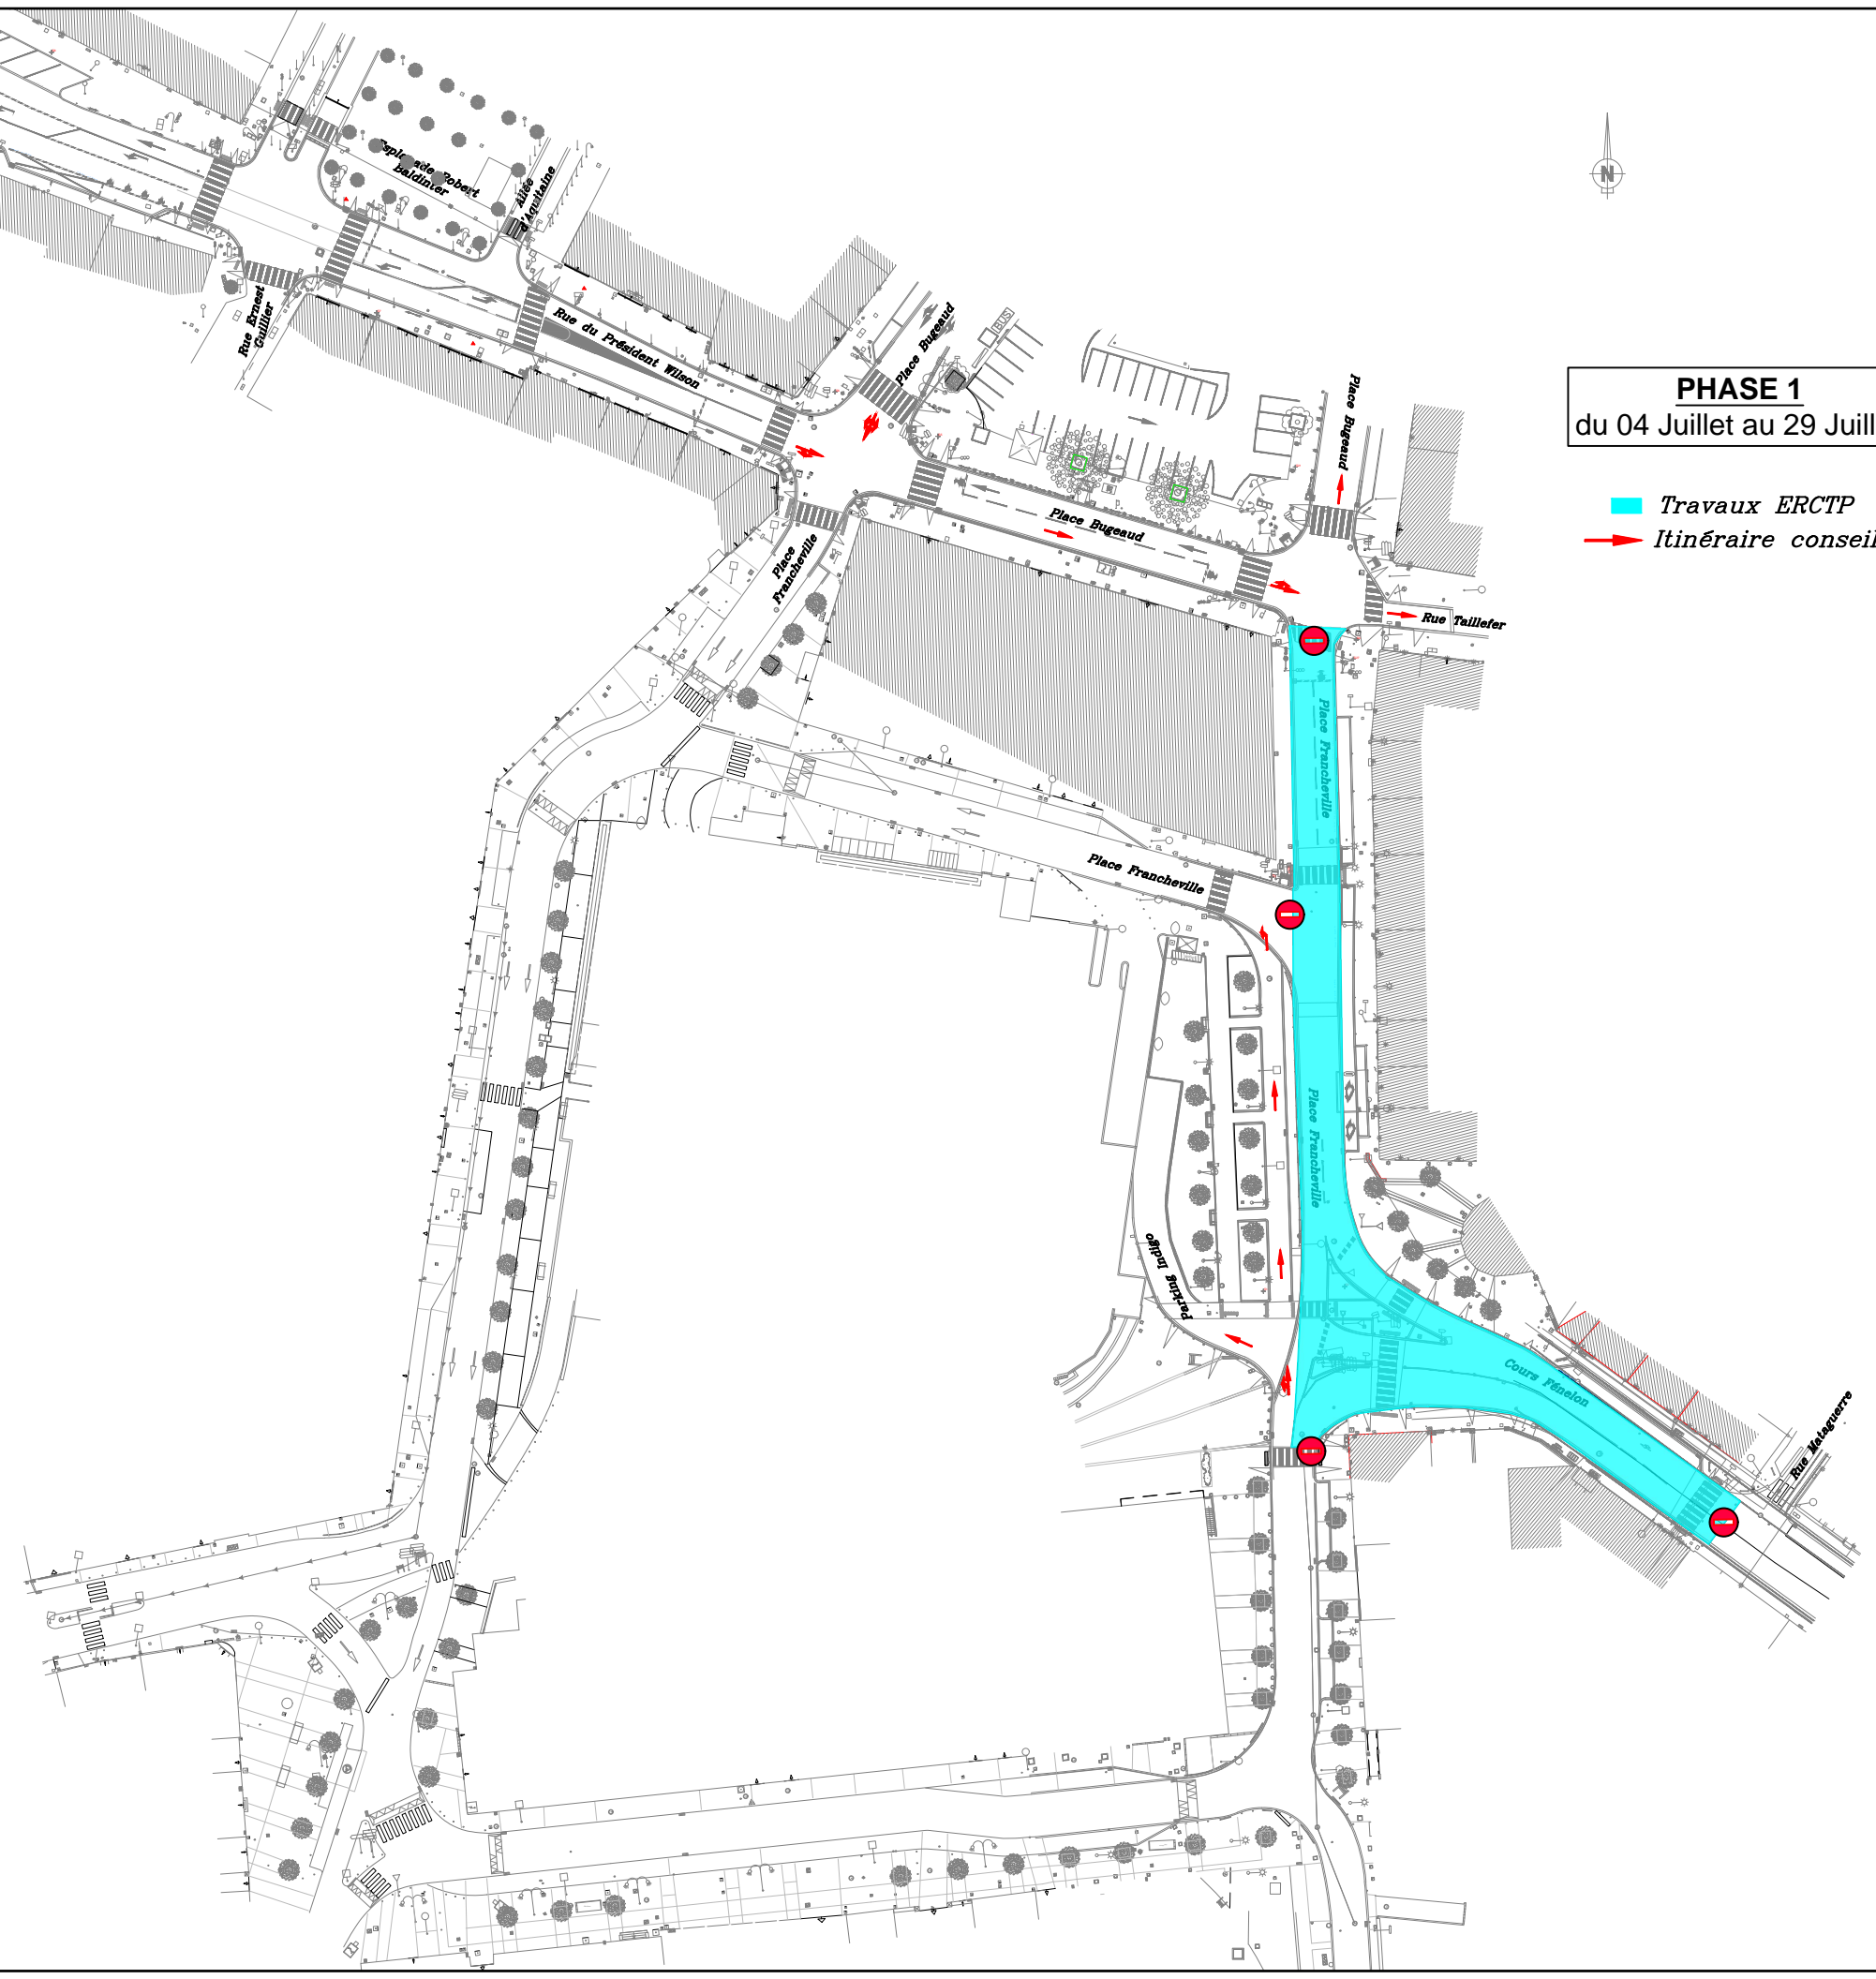

PHASE 1
du 04 Juillet au 29 Juillet

-  Travaux ERCTP
-  Itinéraire conseillé

PHASE 2
du 01 Août au 19 Août

- Travaux ERCTP
- Déviation
- ➔ Itinéraire conseillé

PHASE 3
du 22 Août au 31 Août

-  Travaux ERCTP
-  Travaux COLAS
-  Itinéraire conseillé

PHASE 4
du 01 Septembre au 16 Septembre

-  *Travaux ERCTP*
-  *Travaux COLAS*
-  *Itinéraire conseillé*

PHASE 5
du 16 Septembre au 26 Septembre

- Travaux ERCTP
- Travaux COLAS
- ➔ Itinéraire conseillé

PHASE 6
du 26 Septembre au 30 Septembre

- Travaux ERCTP
- Travaux COLAS
- ➔ Itinéraire conseillé
- Travaux COLAS réalisés

PHASE 7
du 03 Octobre au 21 Octobre

- Travaux COLAS
- ➔ Itinéraire conseillé
- Travaux COLAS réalisés
- ➔ Itinéraire livraison Monoprix

PHASE 8
du 24 Octobre au 04 Novembre

-  *Travaux COLAS*
-  *Itinéraire conseillé*
-  *Travaux COLAS réalisés*
-  *Itinéraire livraison Monoprix*

PHASE 9
du 07 Novembre au 17 Novembre

- Travaux COLAS
- ➔ Itinéraire conseillé
- Travaux COLAS réalisés
- ➔ Itinéraire livraison Monoprix