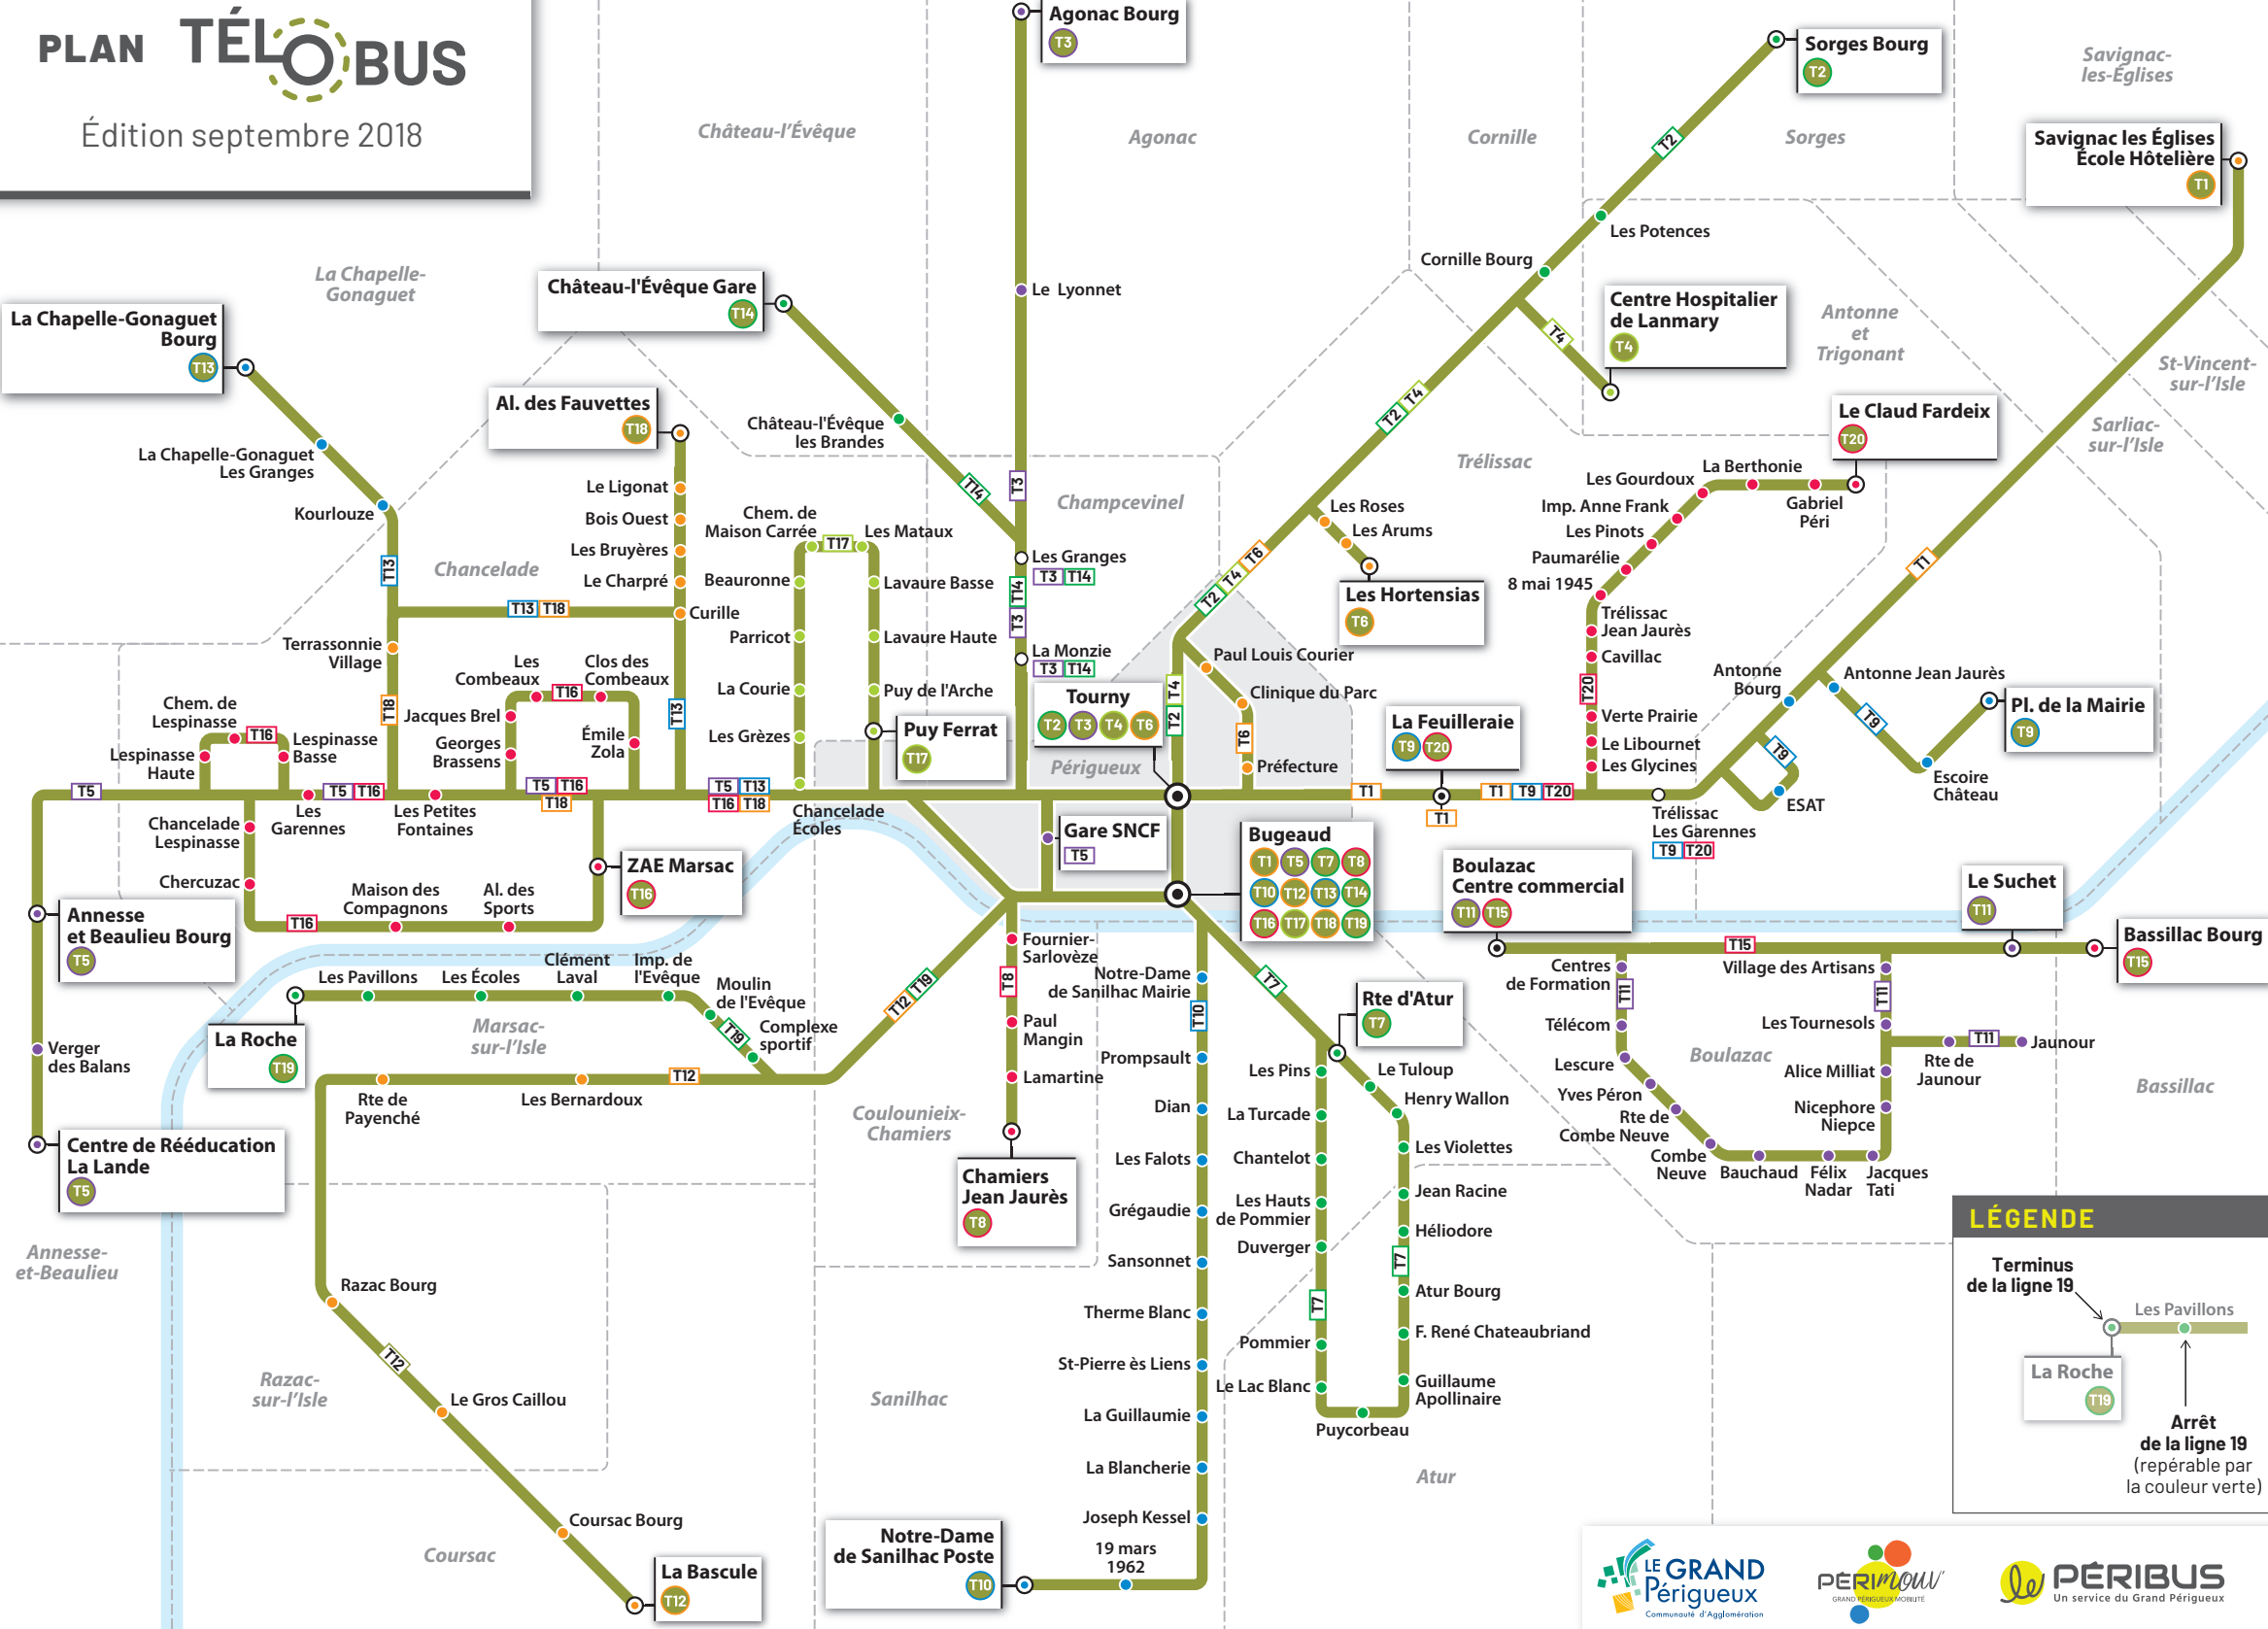

PLAN TÉLOBUS

Édition septembre 2018

LÉGENDE

Terminus de la ligne 19

Arrêt de la ligne 19 (repérable par la couleur verte)