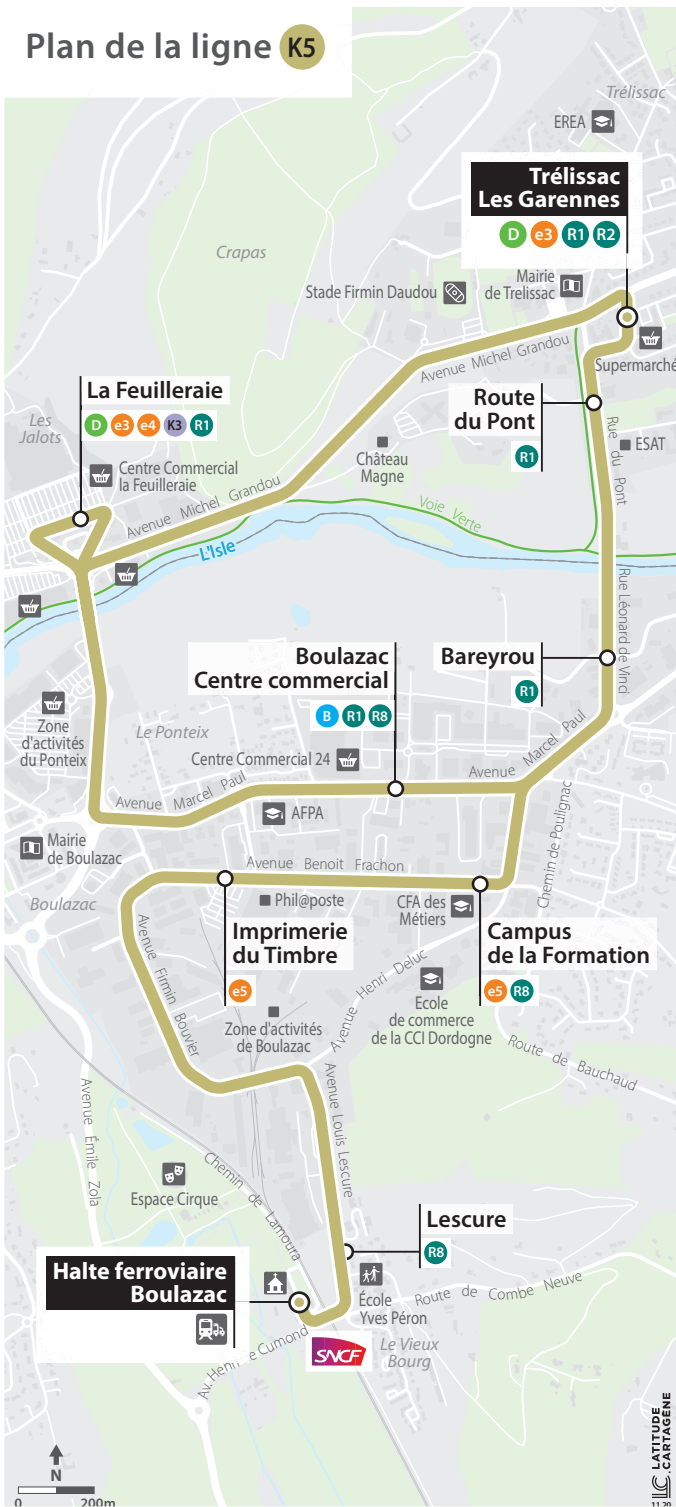

Plan de la ligne K5

HALTE FERROVIAIRE BOULAZAC ◀ ▶ TRÉLISSAC LES GARENNES DU LUNDI AU VENDREDI

Courses suspendues à partir du lundi 12 avril 2021 en raison des mesures de confinement du 6 avril 2021

SNCF Arrivée* des trains en provenance de	Sarlat 7:05	Brive 7:19	Périgueux 7:37	Le Buisson 8:05	Périgueux 8:16	Brive 8:43	Le Buisson 12:15	Périgueux 12:34	Périgueux 12:48	Brive 13:53	Le Buisson 15:05	Brive 16:59		
Halte ferroviaire Boulazac	7:10	7:25	7:43	8:11	8:22	8:49	12:20	12:40	12:54	13:59	15:11	17:11		
Lescure	7:11	7:26	7:44	8:12	8:23	8:50	12:21	12:41	12:55	14:00	15:12	17:12		
Imprimerie Timbre	7:13	7:28	7:46	8:14	8:25	8:52	12:23	12:43	12:57	14:02	15:14	17:14		
Campus de la Formation	7:14	7:29	7:47	8:15	8:26	8:53	12:24	12:44	12:58	14:03	15:15	17:15		
Bareyrou												17:17		
Rte du Pont												17:19		
Boulazac Centre commercial	7:15	7:30	7:48	8:16	8:27	8:54	12:26	12:46	13:00	14:04	15:16			
La Feuilleraie	7:19	7:34	7:52	8:20	8:31	8:58	12:31	12:51	13:05	14:08	15:20			
Trélissac Les Garennes	7:24	7:39	7:57	8:25	8:36	9:03	12:36	12:56	13:10	14:13	15:25	17:21		
Trélissac Les Garennes	7:24	7:51	8:02	8:29	11:55	12:16	12:38	13:36	14:48	16:35	16:49	17:32	17:49	18:54
La Feuilleraie					11:59	12:20	12:42	13:40	14:52	16:39	16:53	17:36	17:53	18:58
Boulazac Centre commercial					12:03	12:24	12:46	13:43	14:55	16:42	16:56	17:39	17:56	19:01
Rte du Pont	7:25	7:52	8:03	8:30										
Bareyrou	7:27	7:53	8:04	8:31										
Campus de la Formation	7:29	7:56	8:07	8:34	12:05	12:26	12:48	13:45	14:57	16:44	16:58	17:41	17:58	19:03
Imprimerie Timbre	7:30	7:56	8:07	8:34	12:05	12:26	12:48	13:45	14:57	16:44	16:58	17:41	17:58	19:03
Halte ferroviaire Boulazac	7:32	7:59	8:10	8:37	12:08	12:29	12:51	13:48	15:00	16:47	17:01	17:44	18:01	19:06
SNCF Départ* des trains à destination de	Brive 7:38	Périgueux 8:06	Le Buisson 8:17	Périgueux 8:44	Périgueux 12:16	Le Buisson 12:35		Périgueux 13:54	Périgueux 15:06	Brive 16:54	Le Buisson 17:07	Sarlat 17:49	Brive 18:07	Périgueux 19:14