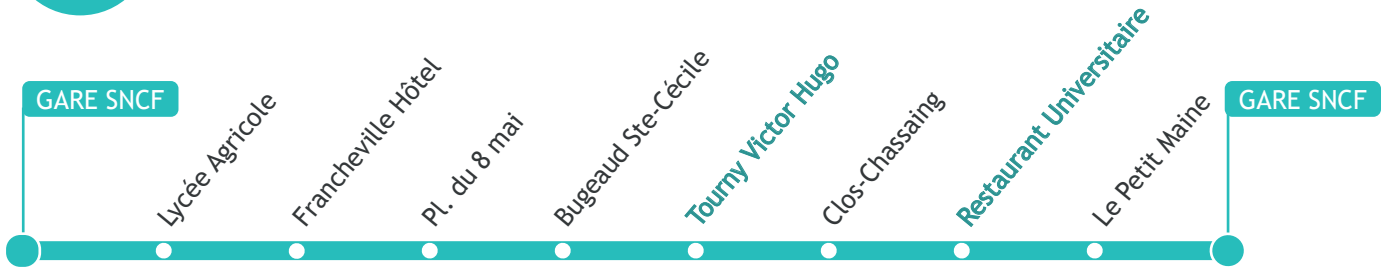

Le samedi de 9h à 12h

grandperigueux.fr

Ne pas jeter sur la voie publique - SIRET 793 320 771 00017

Circule les dimanches

en période scolaire et veilles de rentrée
de 17h30 à 21h

Dessert les logements étudiants

En correspondance avec les arrivées de trains

en gare de Périgueux

Les titres sont disponibles depuis les applications
M-TICKET et TICKET MODALIS

GARE SNCF ◀ ▶ TOURNY ◀ ▶ RESTAURANT UNIVERSITAIRE ◀ ▶ GARE SNCF

LE DIMANCHE EN PERIODE SCOLAIRE*

Arrivée* des trains en provenance de	Le Buisson 17:18 Limoges 17:31	Bordeaux 17:53 Brive 18:02	Bordeaux 18:14 Agen 18:12	Bordeaux 18:53	Limoges 19:15 Ussel 19:17	Bordeaux 19:39	Limoges 20:36 Brive 20:39	Bordeaux 20:54
Gare SNCF	17:37	18:06	18:27	18:58	19:23	19:48	20:42	21:06
Lycée Agricole				19:04	19:29	19:54	20:48	21:12
Francheville Hôtel	17:39	18:08	18:29					
Pl. du 8 mai	17:42	18:11	18:32	19:09	19:34	19:59	20:53	21:17
Bugeaud Ste-Cécile	17:44	18:13	18:34	19:11	19:36	20:01	20:55	21:19
Tourny Victor Hugo	17:46	18:15	18:36	19:13	19:38	20:03	20:57	21:21
Clos-Chassaing	17:47	18:16	18:37	19:14	19:39	20:04	20:58	21:22
Restaurant Universitaire	17:48	18:17	18:38	19:15	19:40	20:05	20:59	21:23
Le Petit Maine	17:49	18:18	18:39	19:16	19:41	20:06	21:00	21:24
Gare SNCF	17:55	18:24	18:45	19:22	19:47	20:12	21:06	21:30