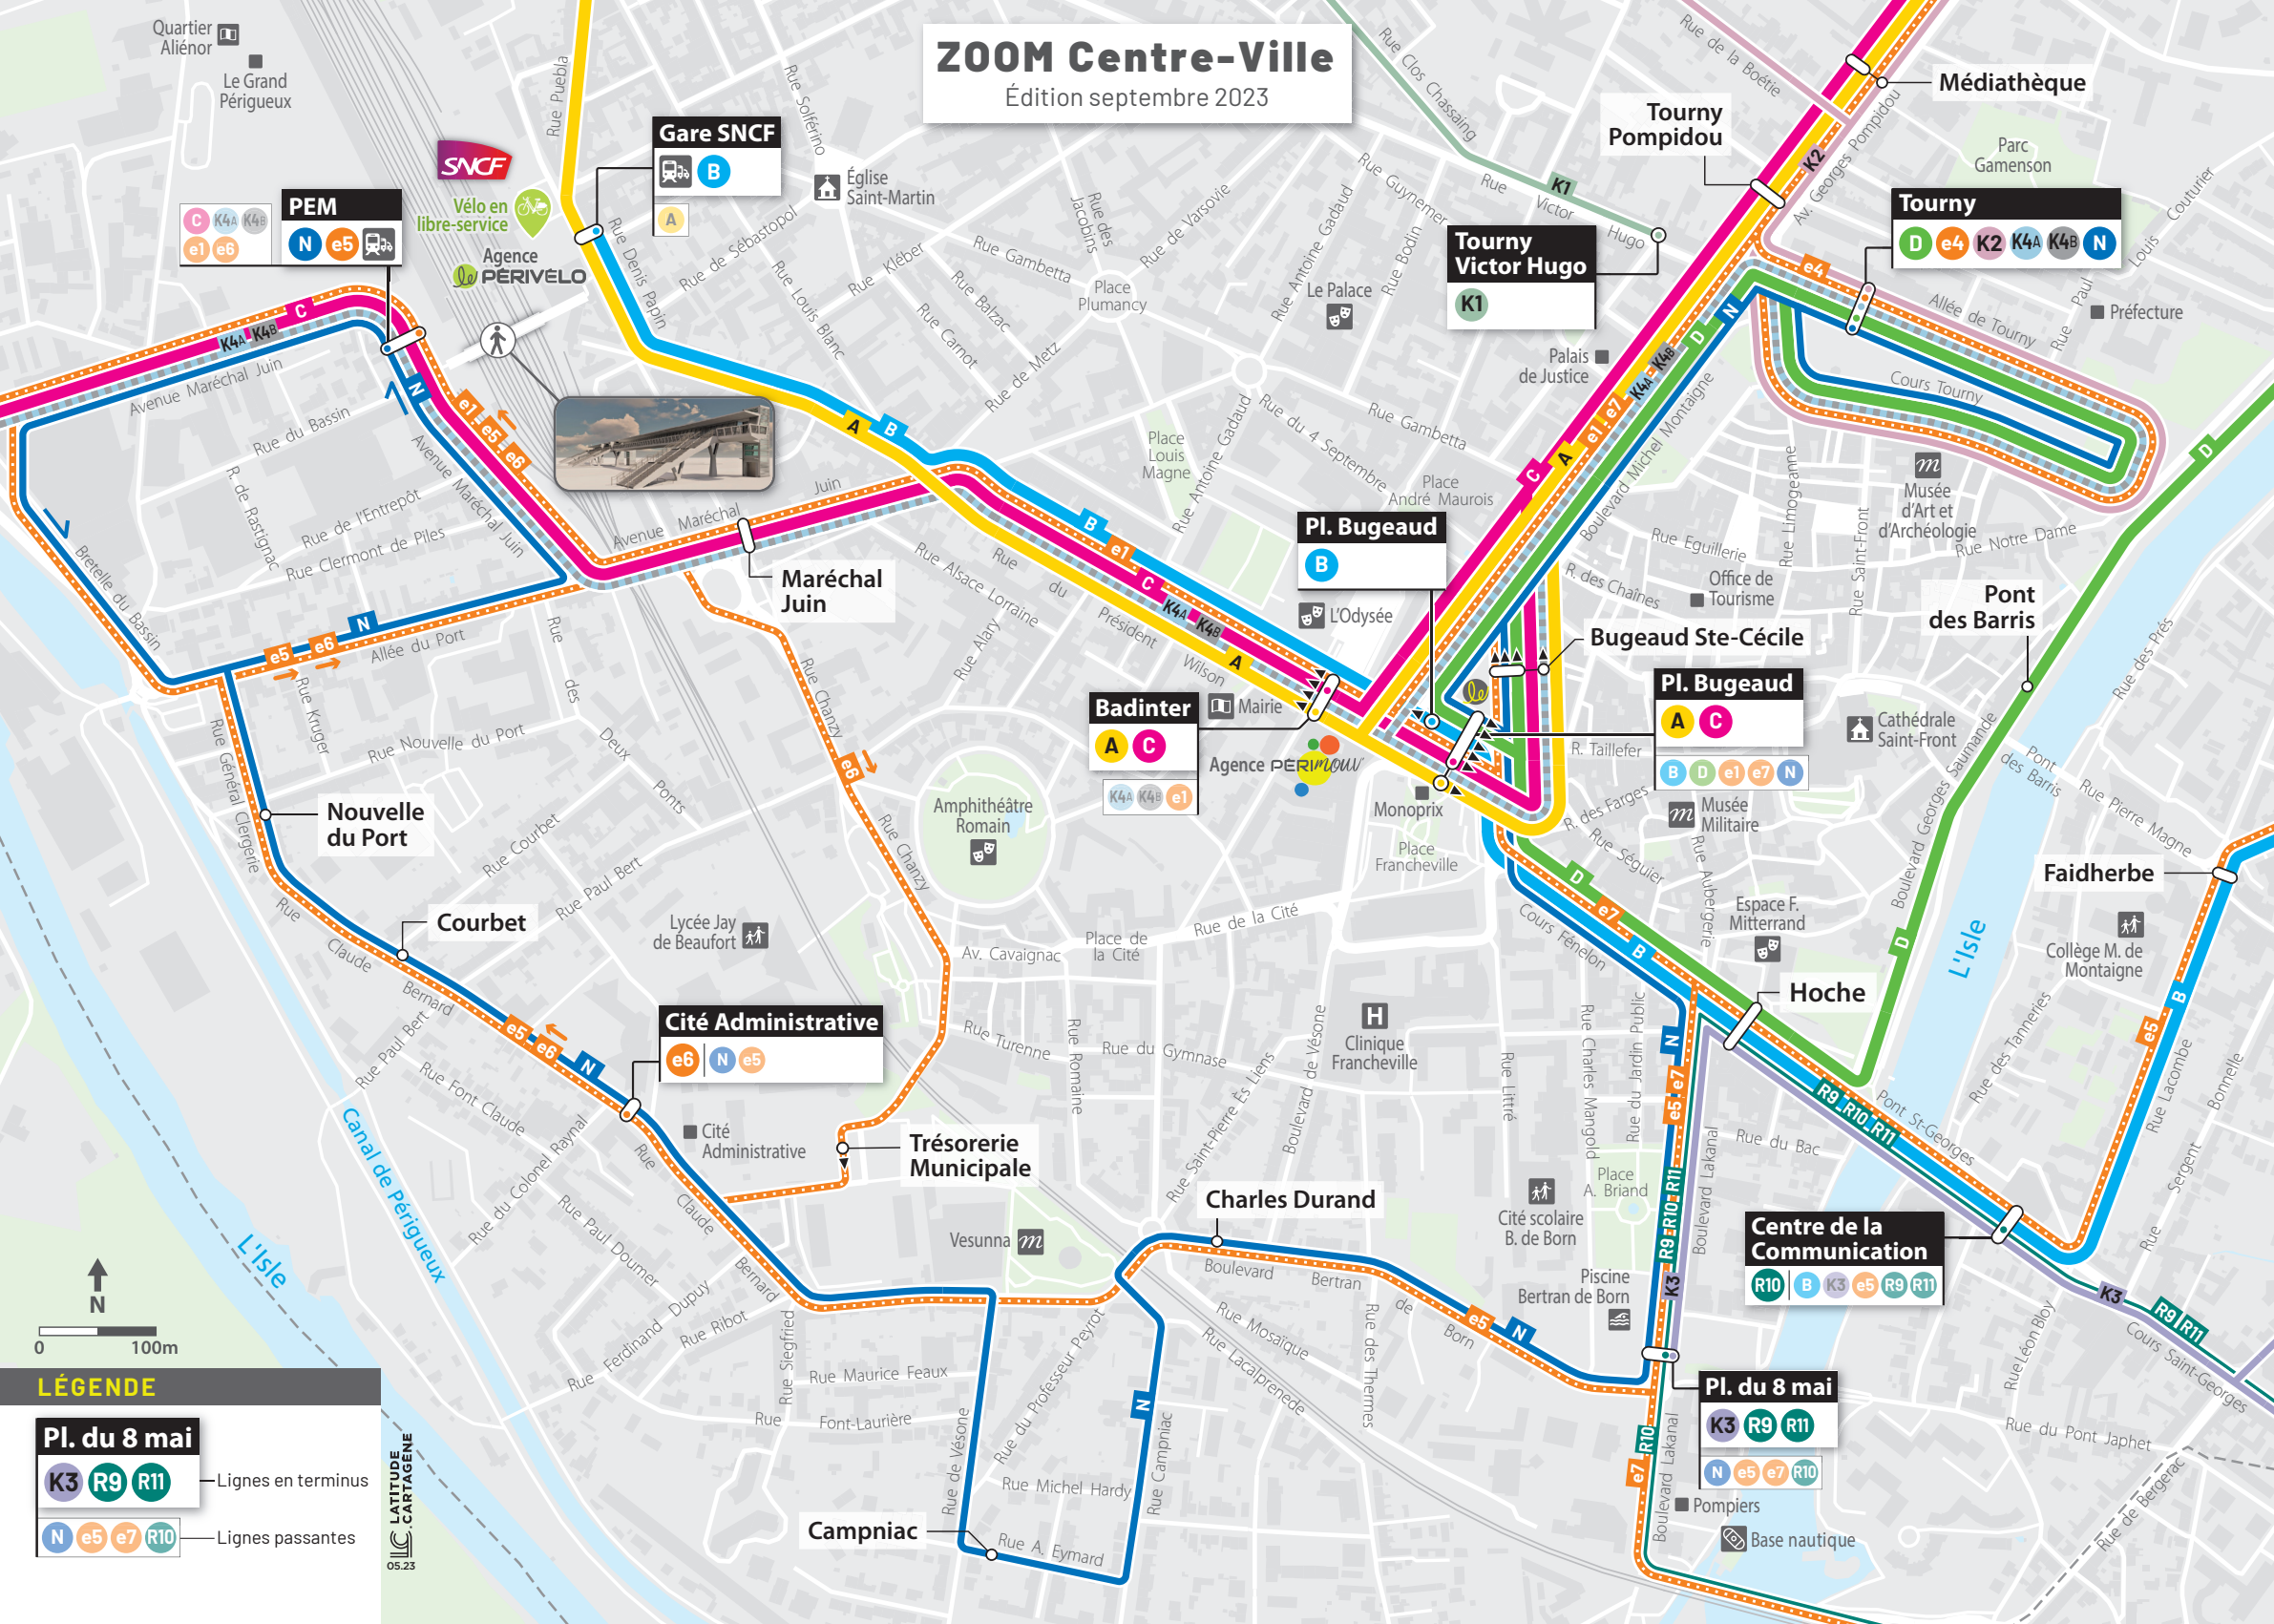

ZOOM Centre-Ville

Édition septembre 2023

PEM
 C K4A K4B
 e1 e6
 N e5

Gare SNCF
 A B

**Tourny
Pompidou**
 K1

Tourny
 D e4 K2 K4A K4B N

**Tourny
Victor Hugo**
 K1

**Maréchal
Juin**
 A B C e1 K4A K4B

Pl. Bugeaud
 B

Pl. Bugeaud
 A C
 B D e1 e7 N

Badinter
 A C
 K4A K4B e1

**Nouvelle
du Port**
 e5 e6 N

Courbet
 e5 e6 N

Cité Administrative
 e6 N e5

**Trésorerie
Municipale**
 e5 e6 N

Charles Durand
 e5 N

**Centre de la
Communication**
 R10 B K3 e5 R9 R11

Pl. du 8 mai
 K3 R9 R11
 N e5 e7 R10

LÉGENDE

Pl. du 8 mai
 K3 R9 R11 — Lignes en terminus
 N e5 e7 R10 — Lignes passantes

LATITUDE
CARTAGÈNE
05.23