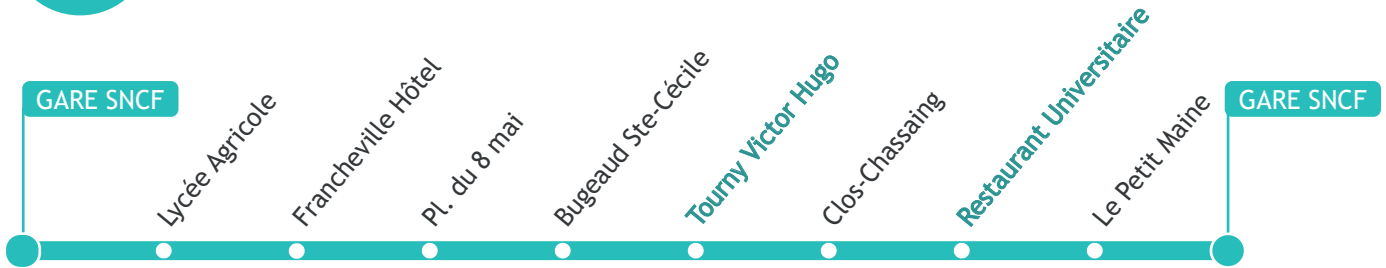

05 53 53 30 37

...

Ouvert du lundi au vendredi
de 9h à 12h et de 13h30 à 18h

Le samedi de 9h à 12h

...

grandperigueux.fr

Ne pas jeter sur la voie publique - SIRET 793 320 771 00017

Circule les dimanches

en période scolaire et veilles de rentrée
de 17h30 à 21h

**Dessert les logements
étudiants**

**En correspondance avec
les arrivées de trains**
en gare de Périgueux

Les titres sont disponibles depuis les applications
M-TICKET et TICKET MODALIS

GARE SNCF ◀ ▶ TOURNY ◀ ▶ RESTAURANT UNIVERSITAIRE ◀ ▶ GARE SNCF

LE DIMANCHE EN PERIODE SCOLAIRE*

Arrivée* des trains en provenance de	Le Buisson 17:37	Bordeaux 17:52 Limoges 17:58	Brive 18:12	Bordeaux 18:52	Agen 19:03 Limoges 19:14	Ussel 19:20 Bordeaux 19:35	Limoges 20:34 Brive 20:36	Bordeaux 20:52
Gare SNCF	17:43	18:04	18:23	18:58	19:23	19:48	20:42	21:06
Lycée Agricole				19:04	19:29	19:54	20:48	21:12
Francheville Hôtel	17:45	18:06	18:25					
Pl. du 8 mai	17:48	18:09	18:28	19:09	19:34	19:59	20:53	21:17
Bugeaud Ste-Cécile	17:50	18:11	18:30	19:11	19:36	20:01	20:55	21:19
Tourny Victor Hugo	17:52	18:13	18:32	19:13	19:38	20:03	20:57	21:21
Clos-Chassaing	17:53	18:14	18:33	19:14	19:39	20:04	20:58	21:22
Restaurant Universitaire	17:54	18:15	18:34	19:15	19:40	20:05	20:59	21:23
Le Petit Maine	17:55	18:16	18:35	19:16	19:41	20:06	21:00	21:24
Gare SNCF	18:01	18:22	18:41	19:22	19:47	20:12	21:06	21:30