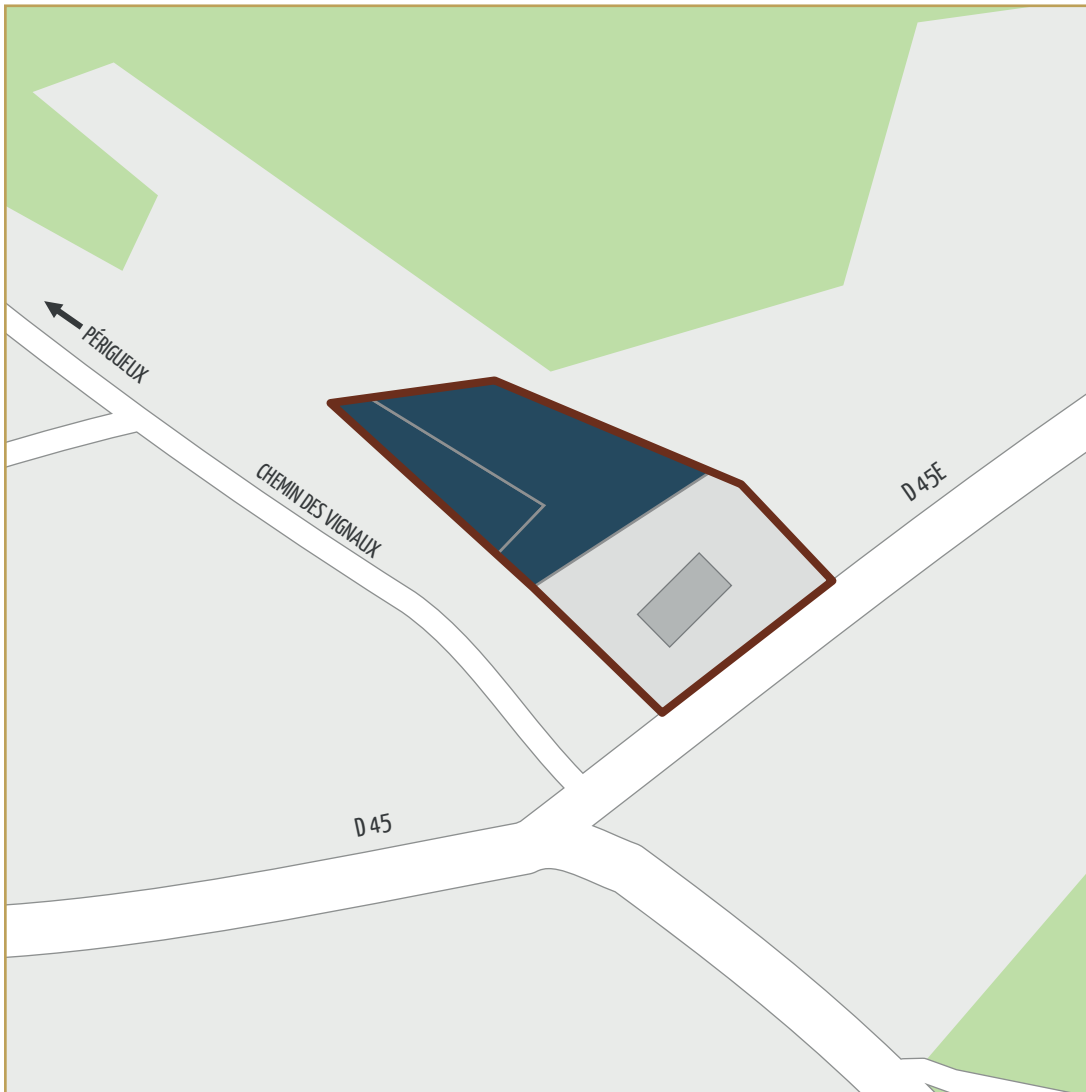

Perlichat 24380  
VERGT

Surface

1,7 ha

Parc d'activités

Prix/m<sup>2</sup>:

7€ HT/m<sup>2</sup> non viabilisé

Légende

- ZAE
- Terrain disponible
- Terrain réservé
- Terrain vendu
- Axes routiers