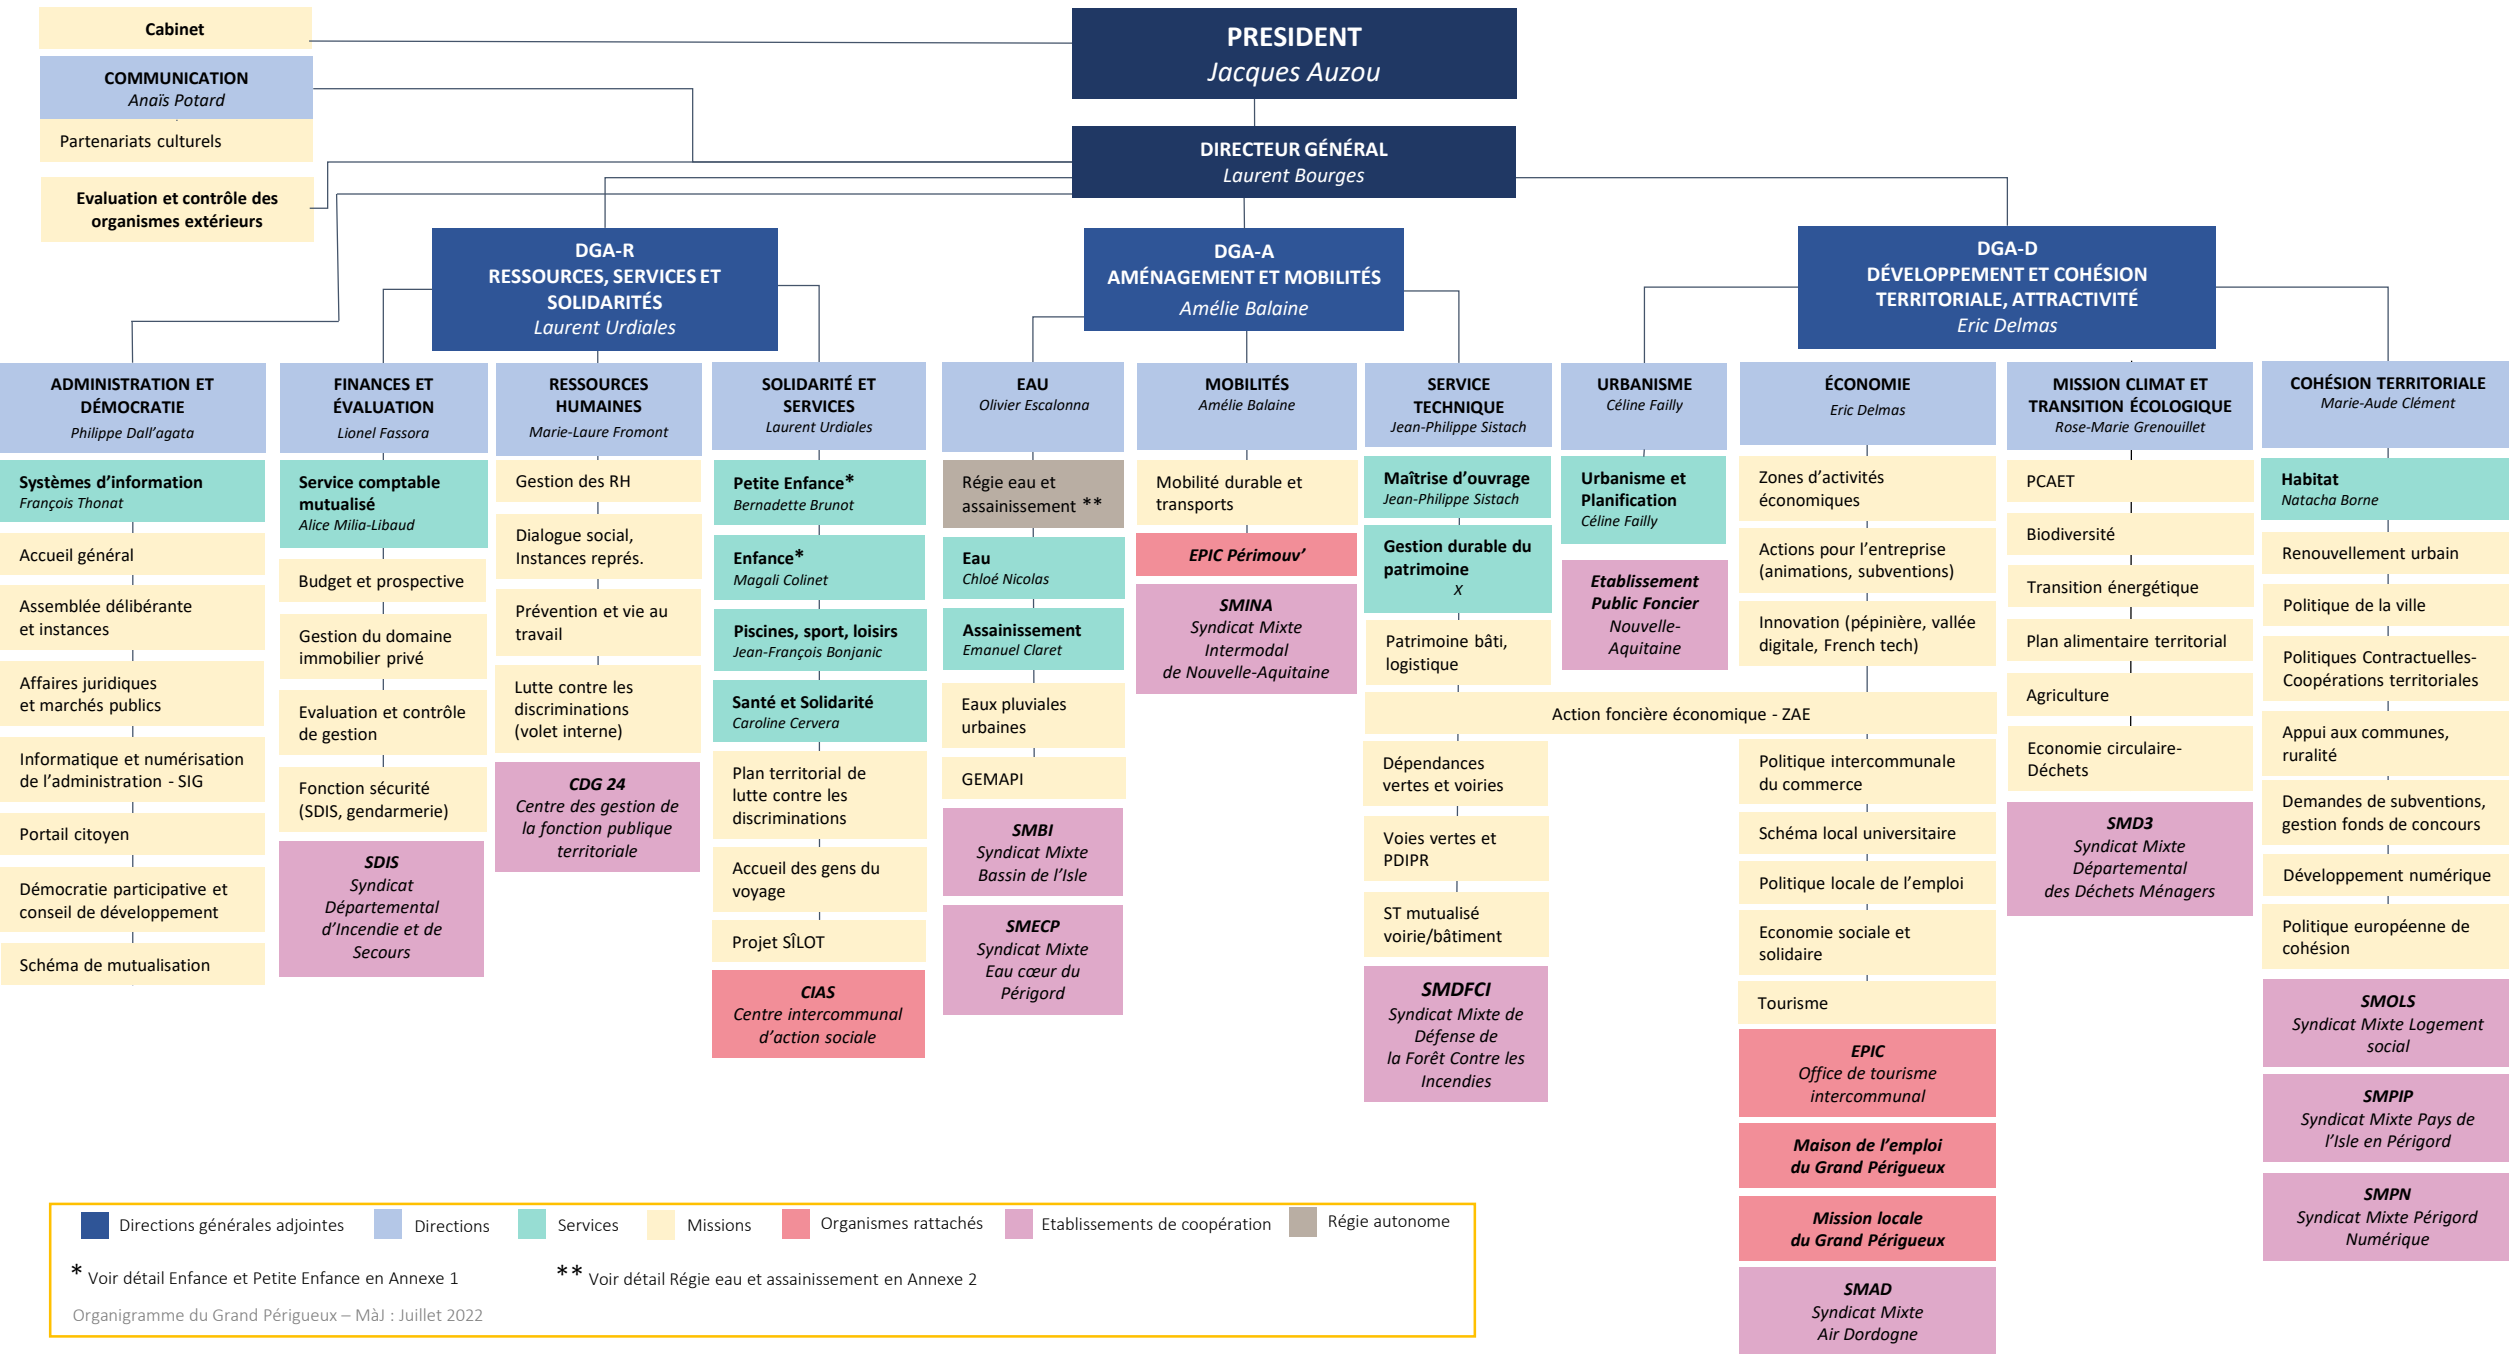

■ Directions générales adjointes
 ■ Directions
 ■ Services
 ■ Missions
 ■ Organismes rattachés
 ■ Etablissements de coopération
 ■ Régie autonome

* Voir détail Enfance et Petite Enfance en Annexe 1
 ** Voir détail Régie eau et assainissement en Annexe 2

Organigramme du Grand Périgueux – Mâj : Juin 2022

■ Directions générales adjointes
 ■ Directions
 ■ Services
 ■ Missions
 ■ Organismes rattachés
 ■ Etablissements de coopération
 ■ Régie autonome

* Voir détail Enfance et Petite Enfance en Annexe 1
 ** Voir détail Régie eau et assainissement en Annexe 2

Organigramme du Grand Périgueux – MàJ : Juillet 2022