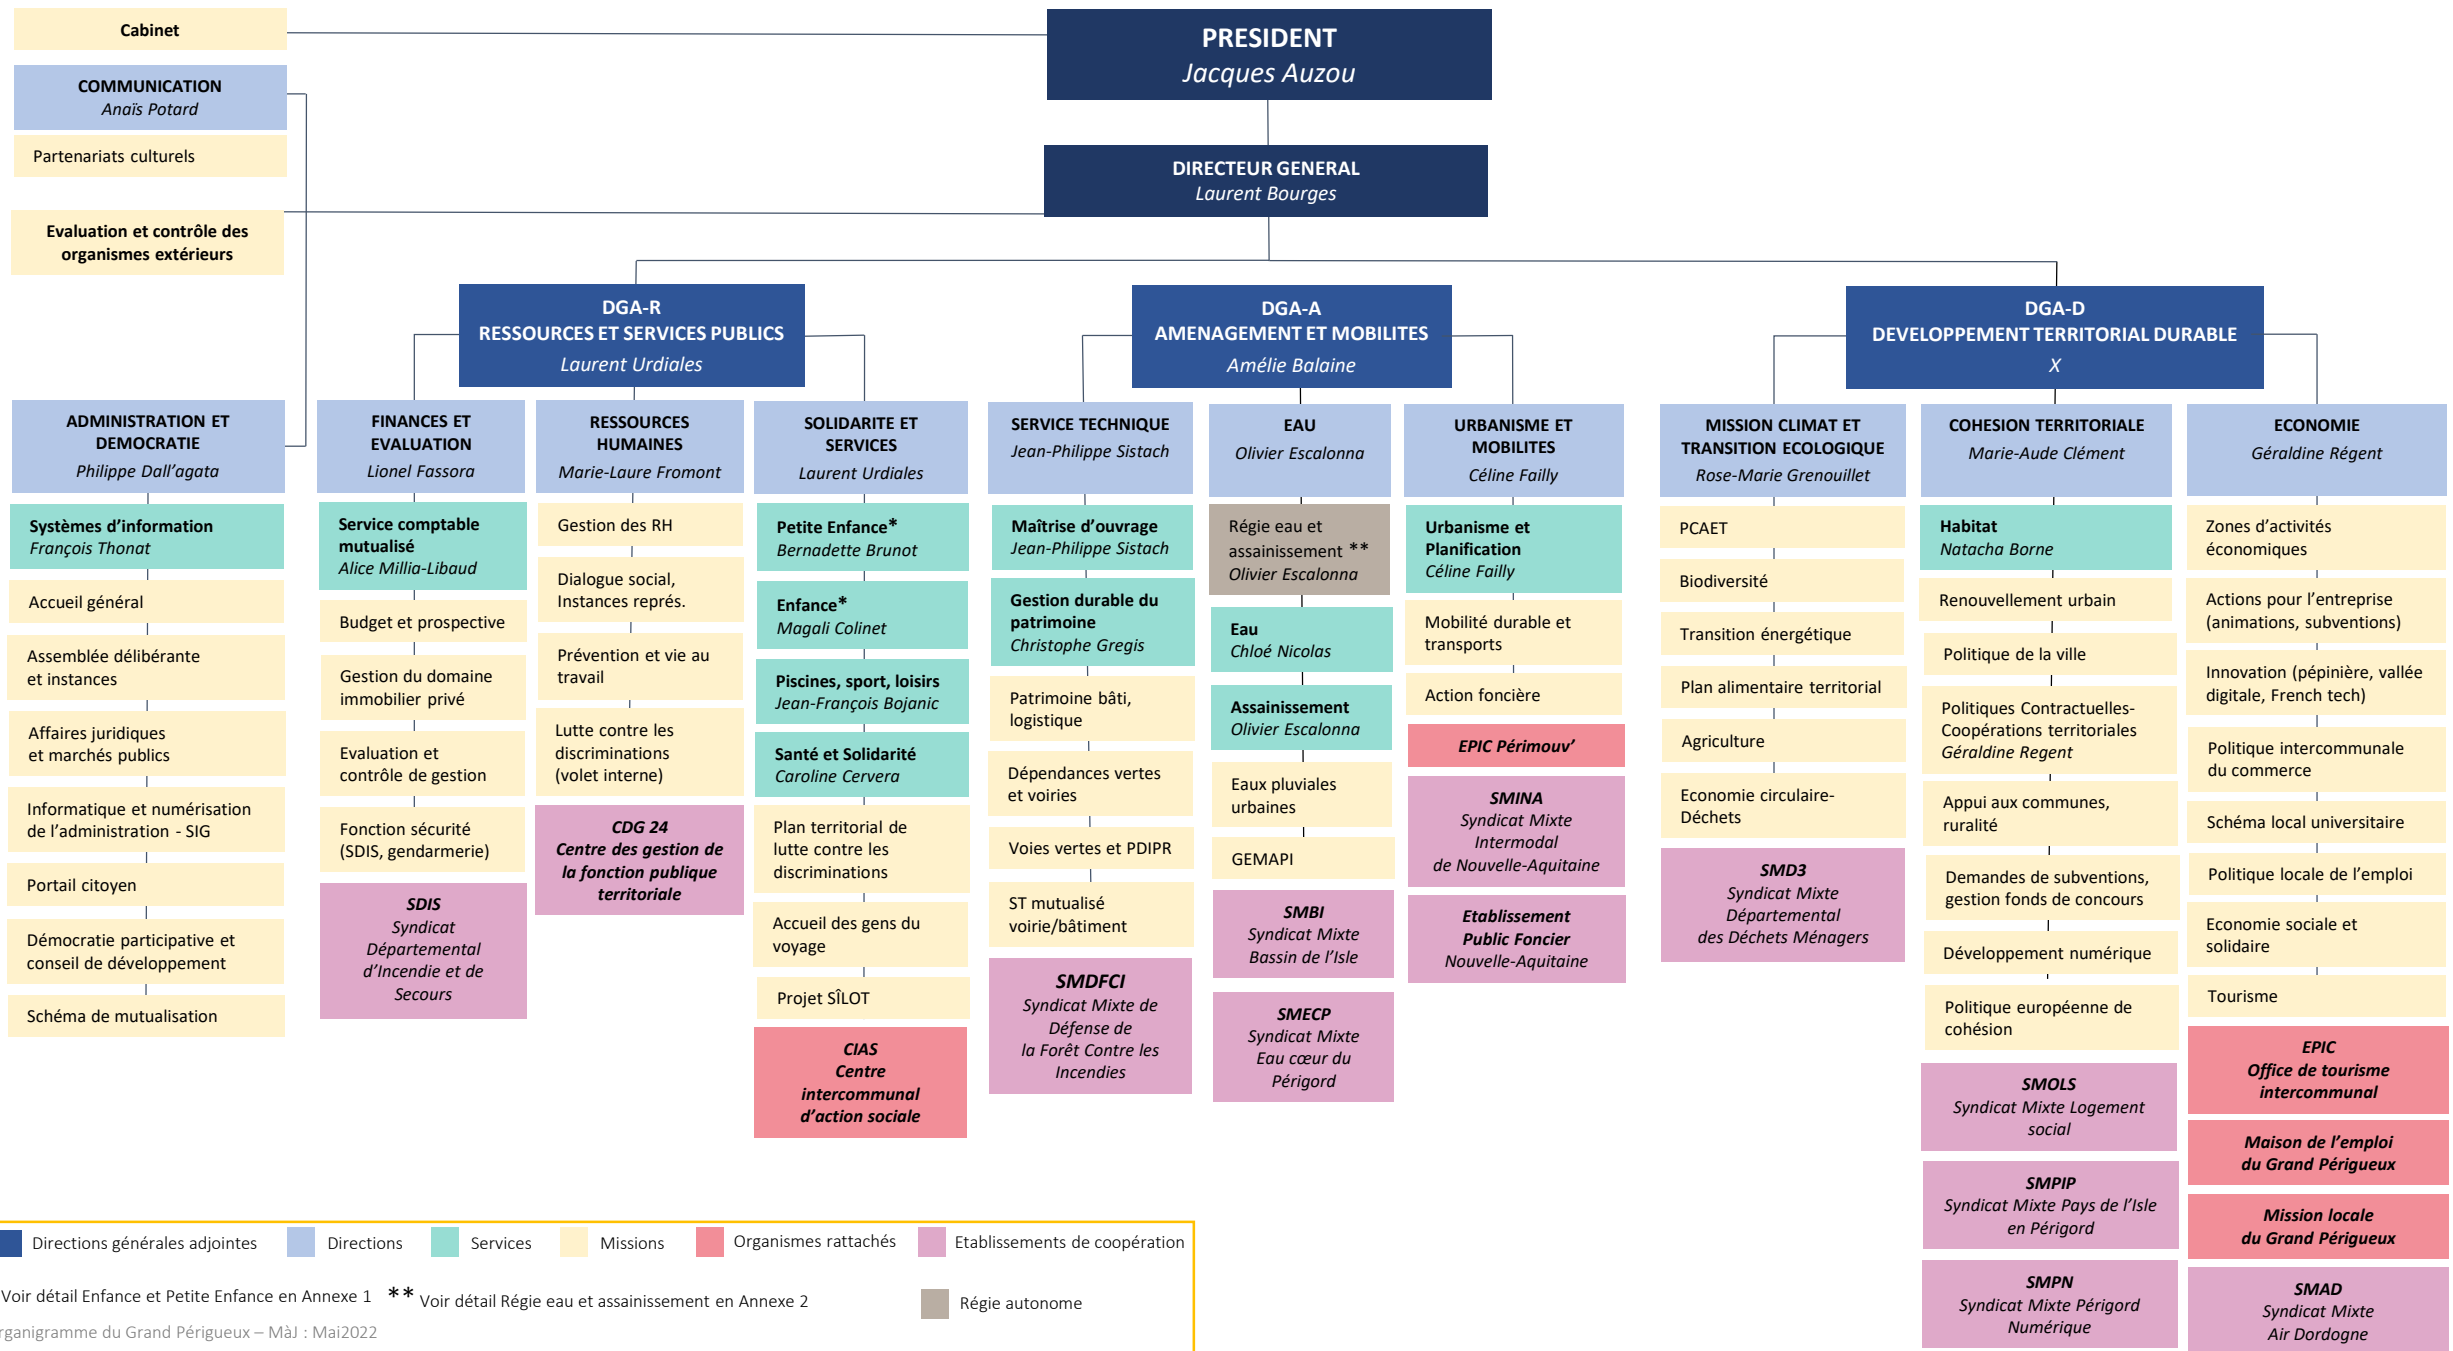

■ Directions générales adjointes  
 ■ Directions  
 ■ Services  
 ■ Missions  
 ■ Organismes rattachés  
 ■ Etablissements de coopération  
 ■ Régie autonome

\* Voir détail Enfance et Petite Enfance en Annexe 1

\*\* Voir détail Régie eau et assainissement en Annexe 2

Directions générales adjointes
  Directions
  Services
  Missions
  Organismes rattachés
  Etablissements de coopération

\* Voir détail Enfance et Petite Enfance en Annexe 1    \*\* Voir détail Régie eau et assainissement en Annexe 2     Régie autonome

Organigramme du Grand Périgueux – MàJ : Mai2022