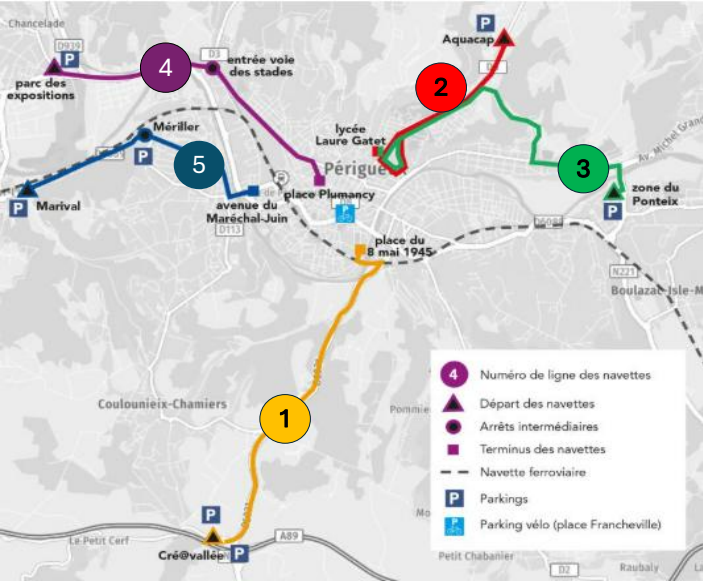

Navette TDF 2

A L L E R	P+r Aquacap	08:20 08:40 09:00 09:10 09:20 09:30 09:40 09:50 10:00 10:10 10:20 10:30 10:40 10:50 11:00 11:10 11:20 11:30 11:40 11:50 12:00 12:10 12:20 12:30 12:40
	Lycée Laure Gatet	08:26 08:46 09:06 09:16 09:26 09:36 09:46 09:56 10:06 10:16 10:26 10:36 10:46 10:56 11:06 11:16 11:26 11:36 11:46 11:56 12:06 12:16 12:26 12:36 12:46
	P+r Aquacap	13:35 13:45 13:55 14:05 14:16 14:25 14:35 14:45 14:55 15:05 15:15 15:25 15:35 15:45 16:05 16:15 16:25 16:35 16:45 16:55 17:05 17:15 17:25 17:35 17:55 18:15 18:35 18:55 19:15
	Lycée Laure Gatet	13:41 13:51 14:01 14:11 14:22 14:31 14:41 14:51 15:01 15:11 15:21 15:31 15:41 16:03 16:13 16:23 16:33 16:43 16:53 17:03 17:13 17:23 17:33 17:43 18:03 18:23 18:43 19:03 19:23
R E T O U R	Lycée Laure Gatet	08:30 08:50 09:10 09:20 09:30 09:40 09:50 10:00 10:10 10:20 10:30 10:40 10:50 11:00 11:10 11:20 11:30 11:40 11:50 12:00 12:10 12:20 12:30 12:40 12:50
	P+r Aquacap	08:38 08:58 09:18 09:28 09:38 09:48 09:58 10:08 10:18 10:28 10:38 10:48 10:58 11:08 11:18 11:28 11:38 11:48 11:58 12:08 12:18 12:28 12:38 12:48 12:58
	Lycée Laure Gatet	13:45 13:55 14:05 14:15 14:25 14:35 14:45 14:55 15:05 15:15 15:25 15:35 15:45 15:55 16:05 16:15 16:25 16:35 16:45 16:55 17:05 17:15 17:25 17:45 18:05 18:25 18:46 19:06
	P+r Aquacap	13:53 14:03 14:13 14:23 14:33 14:43 14:53 15:03 15:13 15:23 15:33 15:43 15:53 16:01 16:11 16:21 16:31 16:41 16:51 17:01 17:11 17:21 17:31 17:51 18:11 18:31 18:52 19:12