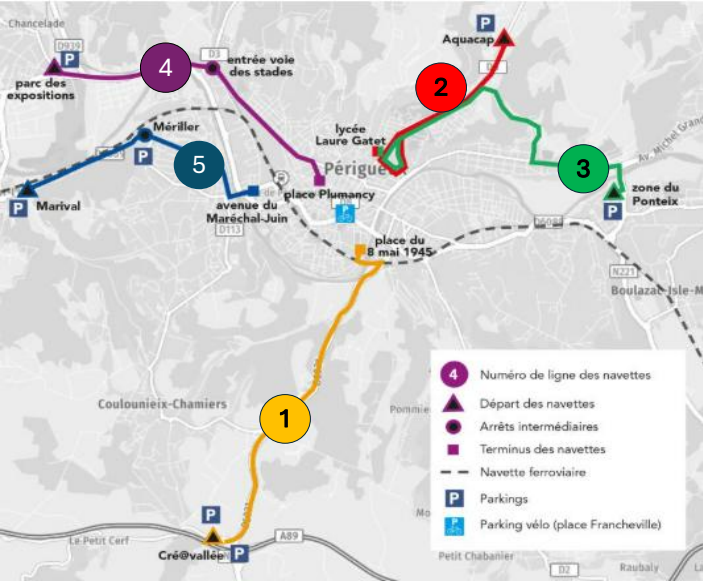

A L L E R	P+r Aquacap	08:20 08:40 09:00 09:10 09:20 09:30 09:40 09:50 10:00 10:10 10:20 10:30 10:40 10:50 11:00 11:10 11:20 11:30 11:40 11:50 12:00 12:10 12:20 12:30 12:40 13:35 13:45
	Lycée Laure Gatet	08:26 08:46 09:06 09:16 09:26 09:36 09:46 09:56 10:06 10:16 10:26 10:36 10:46 10:56 11:06 11:16 11:26 11:36 11:46 11:56 12:06 12:16 12:26 12:36 12:46 13:41 13:51
P E T I T O U R	P+r Aquacap	13:55 14:05 14:16 14:25 14:35 14:45 14:55 15:05 15:15 15:25 15:35 15:45 15:55 16:05 16:15 16:25 16:35 16:45 16:55 17:05 17:15 17:25 17:45 18:05 18:25 18:46 19:06
	Lycée Laure Gatet	14:01 14:11 14:22 14:31 14:41 14:51 15:01 15:11 15:21 15:31 15:41 15:51 16:01 16:11 16:21 16:31 16:41 16:51 17:01 17:11 17:21 17:31 17:51 18:11 18:31 18:52 19:12
R E T O U R	Lycée Laure Gatet	08:30 08:50 09:10 09:20 09:30 09:40 09:50 10:00 10:10 10:20 10:30 10:40 10:50 11:00 11:10 11:20 11:30 11:40 11:50 12:00 12:10 12:20 12:30 12:40 12:50 13:45 13:55
	P+r Aquacap	08:38 08:58 09:18 09:28 09:38 09:48 09:58 10:08 10:18 10:28 10:38 10:48 10:58 11:08 11:18 11:28 11:38 11:48 11:58 12:08 12:18 12:28 12:38 12:48 12:58 13:53 14:03
R E T O U R	Lycée Laure Gatet	14:05 14:15 14:25 14:35 14:45 14:55 15:05 15:15 15:25 15:35 15:45 15:55 16:05 16:15 16:25 16:35 16:45 16:55 17:05 17:15 17:25 17:35 17:55 18:15 18:35 18:55 19:15
	P+r Aquacap	14:13 14:23 14:33 14:43 14:53 15:03 15:13 15:23 15:33 15:43 15:53 16:03 16:13 16:23 16:33 16:43 16:53 17:03 17:13 17:23 17:33 17:43 18:03 18:23 18:43 19:03 19:23